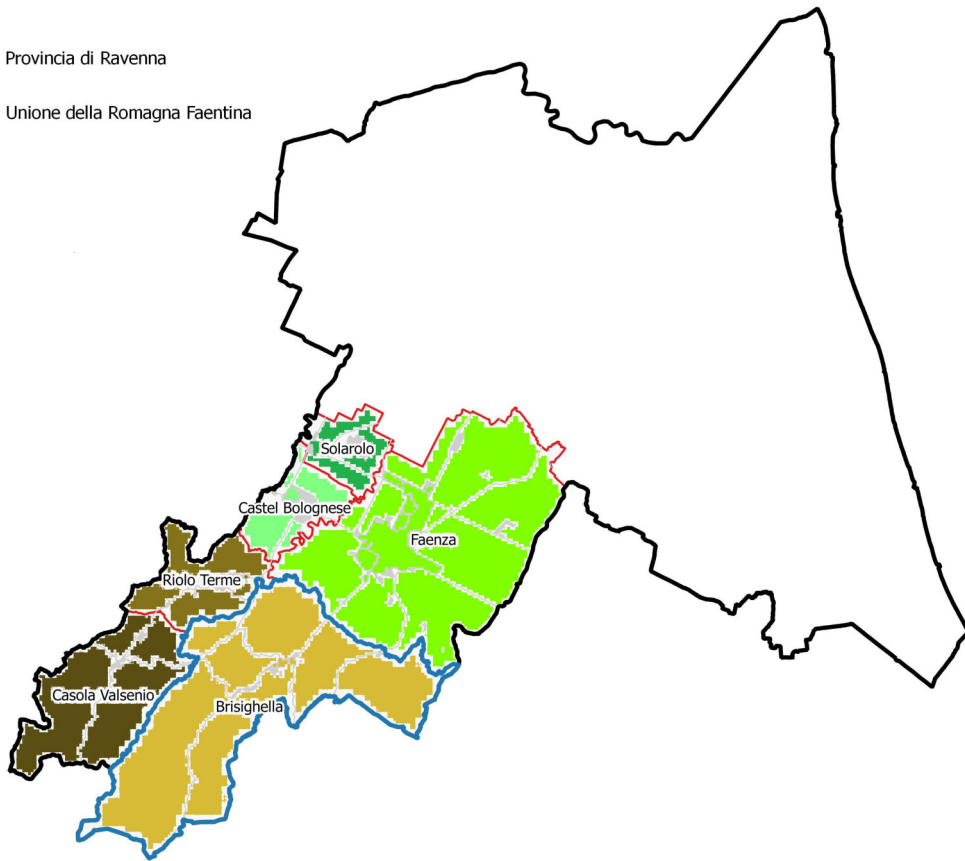

ALL_1_1_C INQUADRAMENTO TERRITORIALE

Scheda di Sintesi

UNIONE DELLA ROMAGNA FAENTINA

-  Provincia di Ravenna
-  Unione della Romagna Faentina

Abitanti	88.534 (al 31.12.2018)
Superficie	597,18 km ²
Altitudine	195 m s.l.m. (altezza massima)
Sede	Piazza del Popolo, n. 31