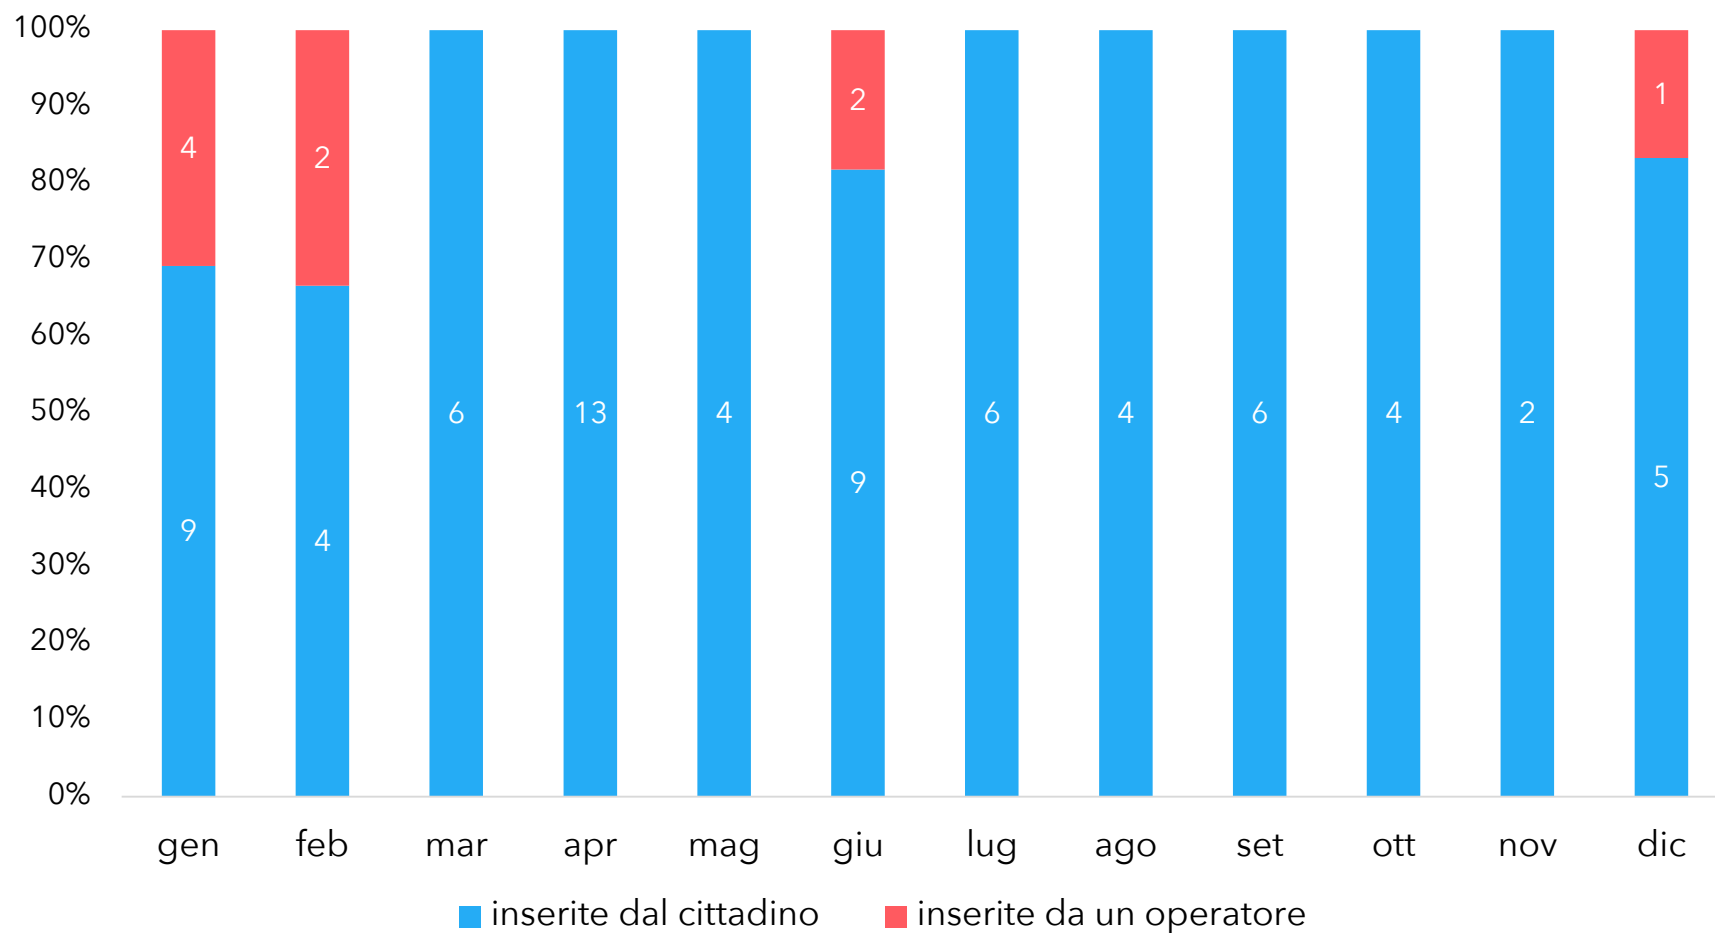

Statistiche di
Riolo Terme

dal
01/01/2016

al
31/12/2016

Documento creato il
02/01/2017

TUTTE LE SEGNALAZIONI RICEVUTE PER MESE

81 segnalazioni ricevute nel periodo

0,2 segnalazioni ricevute al giorno

SEGNALAZIONI PIU' RICEVUTE PER MACRO-CATEGORIA

SEGNALAZIONI PIU' RICEVUTE PER SOTTOCATEGORIA

MODALITÀ DI INSERIMENTO DELLE SEGNALAZIONI

CANALI DI SEGNALAZIONE TRADIZIONALI

CANALI DI SEGNALAZIONE DIGITALI

STATO ATTUALE DELLE SEGNALAZIONI RICEVUTE NEL PERIODO

■ nuove

■ in gestione

■ chiuse

STATO ATTUALE DELLE SEGNALAZIONI RICEVUTE PER MESE

GIORNI PER CHIUDERE LE SEGNALAZIONI CHIUSE NEL PERIODO

MEDIA DI GIORNI NECESSARI PER CHIUDERE LE SEGNALAZIONI CHIUSE NEL MESE