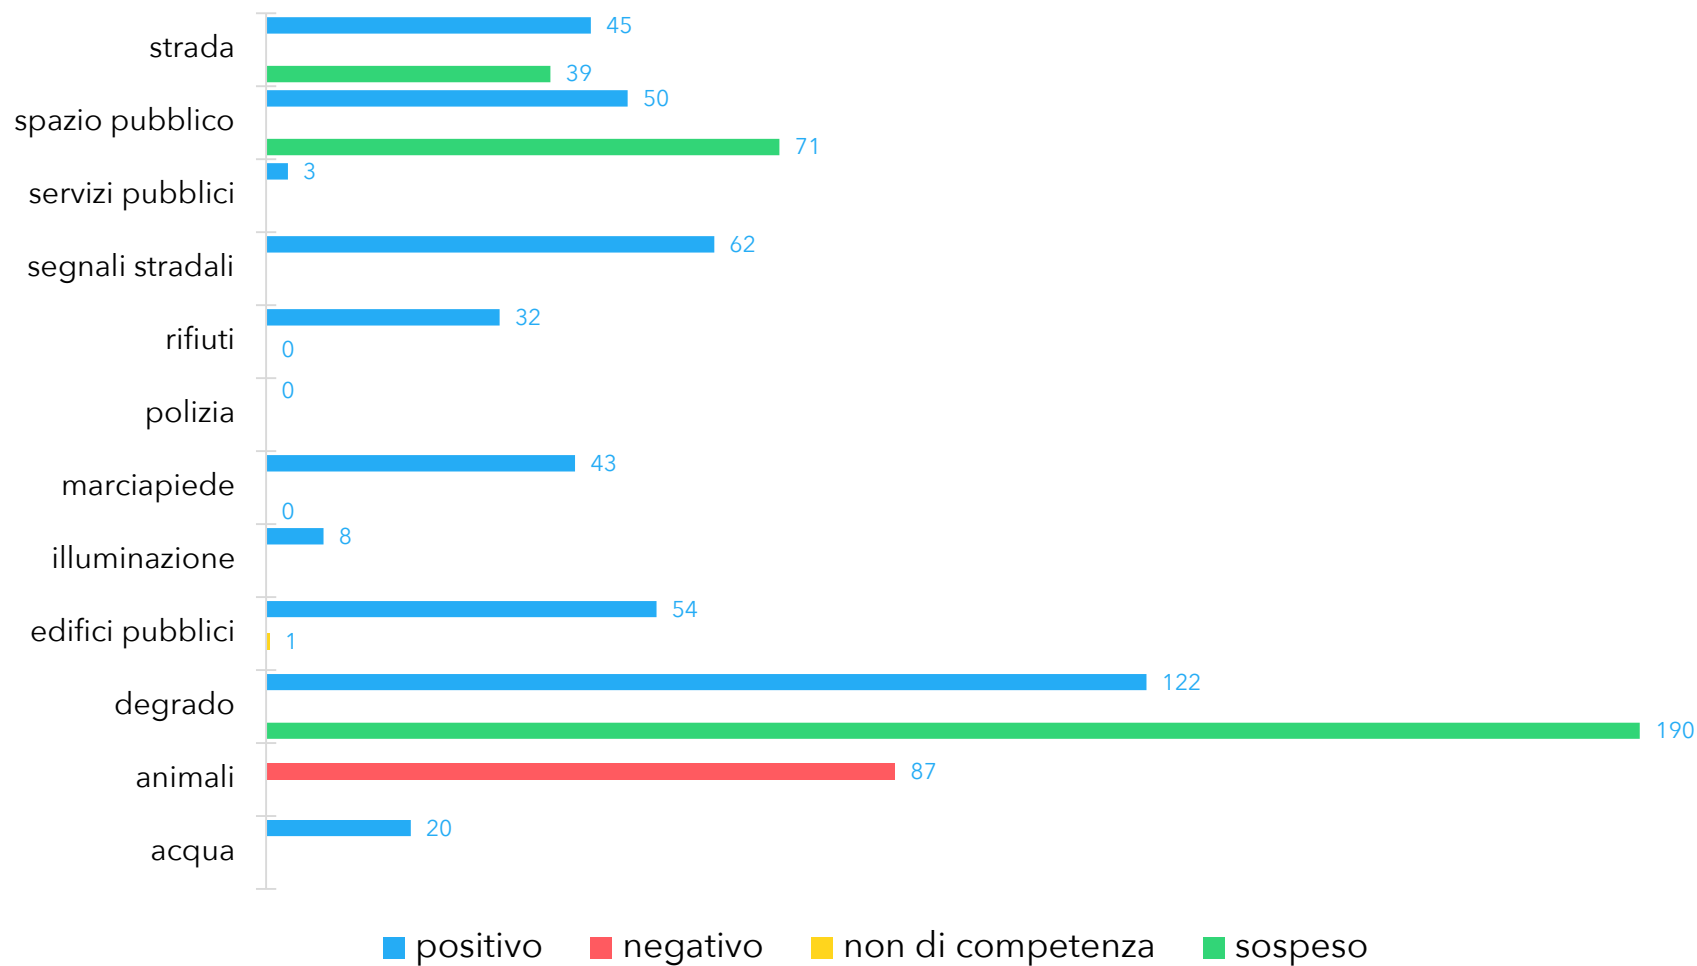

ESITO CHIUSURA PROBLEMI

■ positivo ■ sospeso ■ non di competenza ■ negativo

ESITO CHIUSURA PER CATEGORIA

GIORNI MEDI DI CHIUSURA: PER CATEGORIA E PER ESITO

GIORNI MEDI DI CHIUSURA: PER ESITO

GIORNI MEDI DI CHIUSURA: PER CATEGORIA