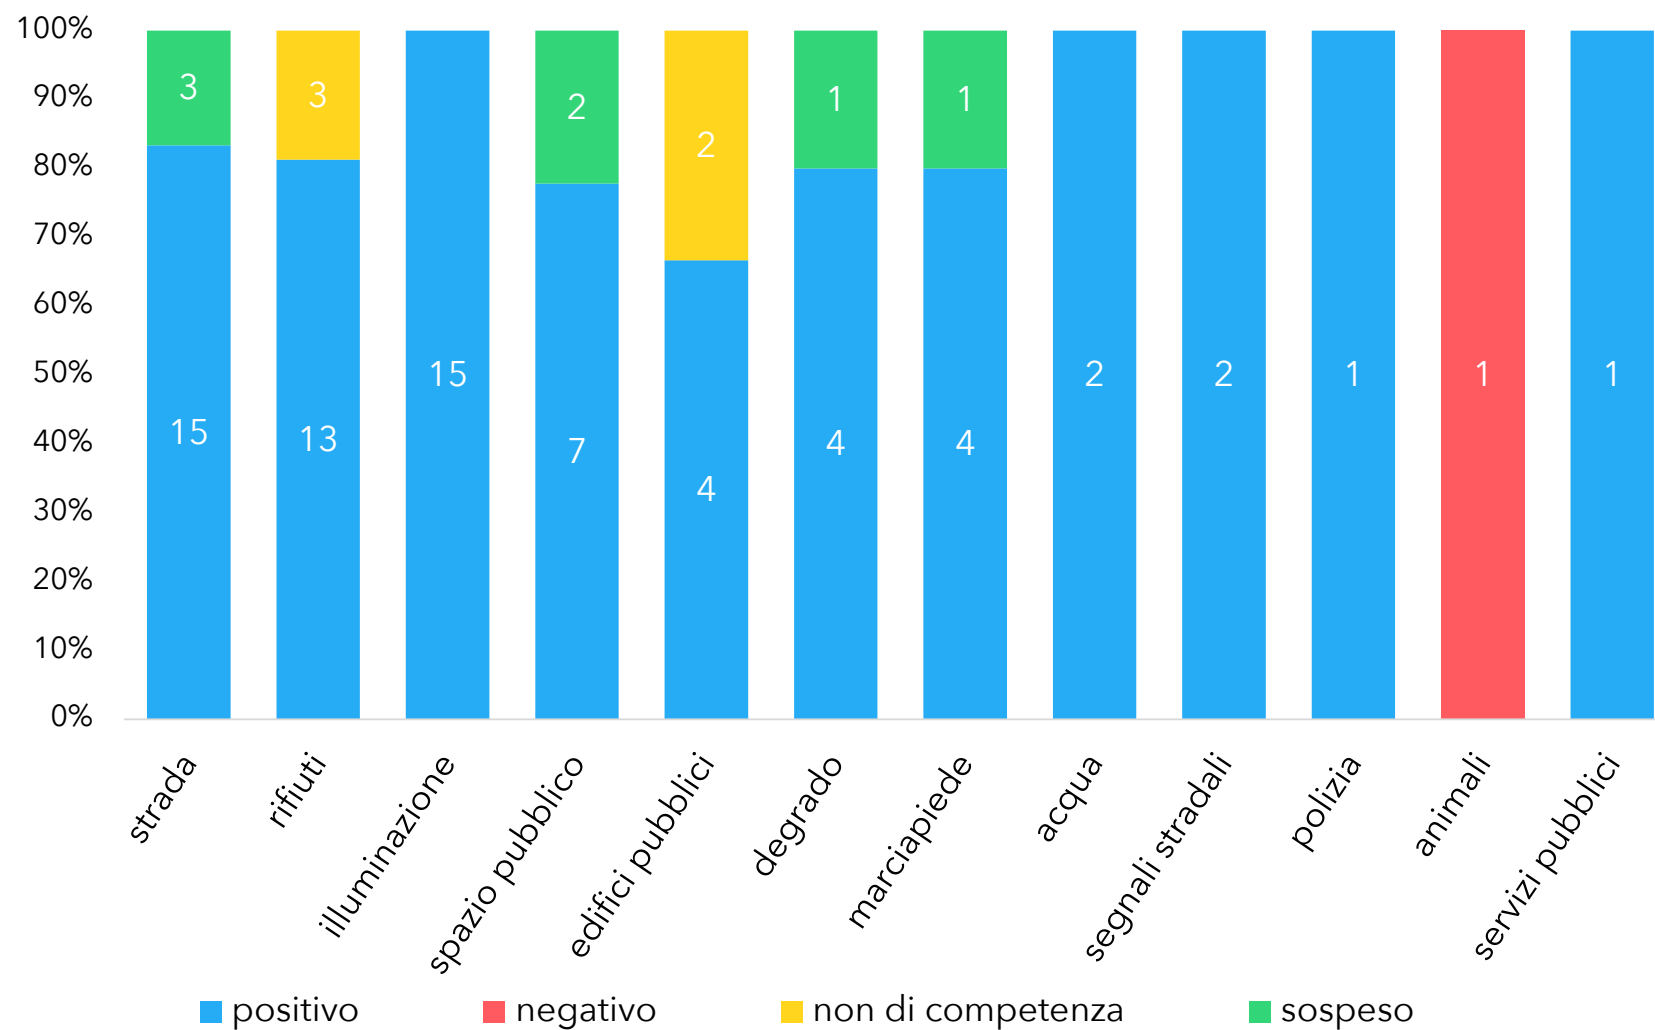

SEGNALAZIONI PIU' RICEVUTE PER SOTTOCATEGORIA

MODALITÀ DI INSERIMENTO DELLE SEGNALAZIONI

CANALI DI SEGNALAZIONE TRADIZIONALI

CANALI DI SEGNALAZIONE DIGITALI

STATO ATTUALE DELLE SEGNALAZIONI RICEVUTE NEL PERIODO

■ nuove

■ in gestione

■ chiuse

STATO ATTUALE DELLE SEGNALAZIONI RICEVUTE PER MESE

GIORNI PER CHIUDERE LE SEGNALAZIONI CHIUSE NEL PERIODO

MEDIA DI GIORNI NECESSARI PER CHIUDERE LE SEGNALAZIONI CHIUSE NEL MESE

ESITO CHIUSURA PROBLEMI

■ positivo ■ sospeso ■ non di competenza ■ negativo

ESITO CHIUSURA PER CATEGORIA

GIORNI MEDI DI CHIUSURA: PER CATEGORIA E PER ESITO

GIORNI MEDI DI CHIUSURA: PER ESITO

GIORNI MEDI DI CHIUSURA: PER CATEGORIA