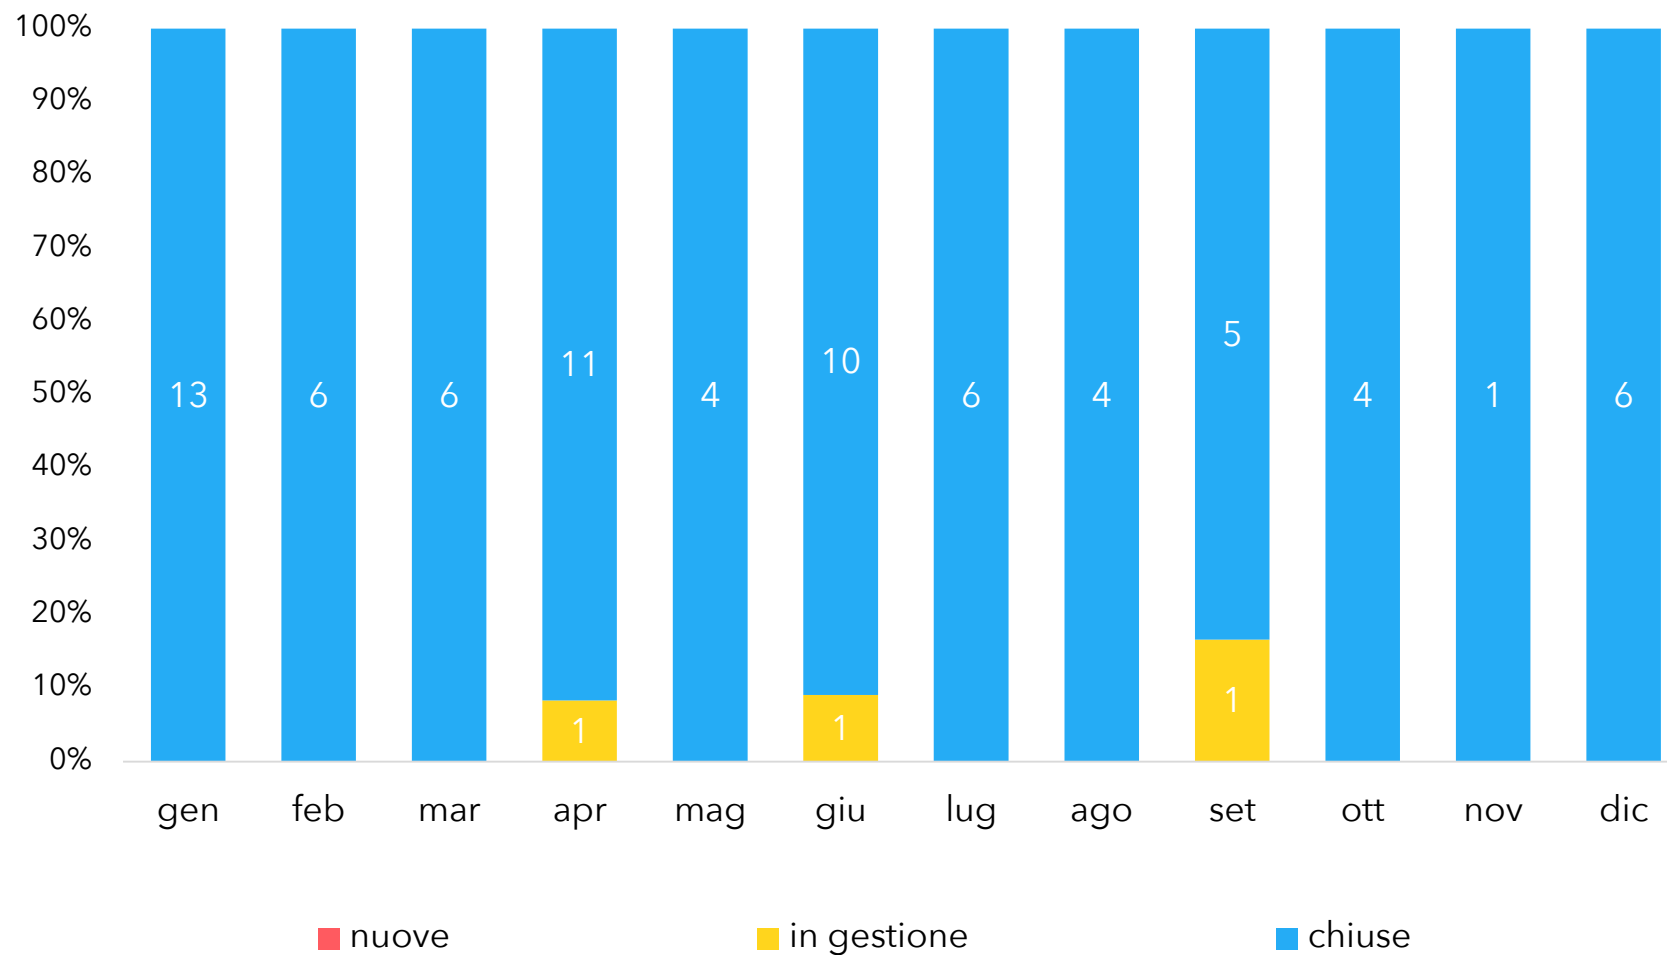

Statistiche di
Riolo Terme

dal
01/01/2016

al
31/12/2016

Documento creato il
02/01/2017

TUTTE LE SEGNALAZIONI RICEVUTE PER MESE

81 segnalazioni ricevute nel periodo

0,2 segnalazioni ricevute al giorno

SEGNALAZIONI PIU' RICEVUTE PER MACRO-CATEGORIA

SEGNALAZIONI PIU' RICEVUTE PER SOTTOCATEGORIA

MODALITÀ DI INSERIMENTO DELLE SEGNALAZIONI

CANALI DI SEGNALAZIONE TRADIZIONALI

CANALI DI SEGNALAZIONE DIGITALI

STATO ATTUALE DELLE SEGNALAZIONI RICEVUTE NEL PERIODO

■ nuove

■ in gestione

■ chiuse

STATO ATTUALE DELLE SEGNALAZIONI RICEVUTE PER MESE

GIORNI PER CHIUDERE LE SEGNALAZIONI CHIUSE NEL PERIODO

MEDIA DI GIORNI NECESSARI PER CHIUDERE LE SEGNALAZIONI CHIUSE NEL MESE