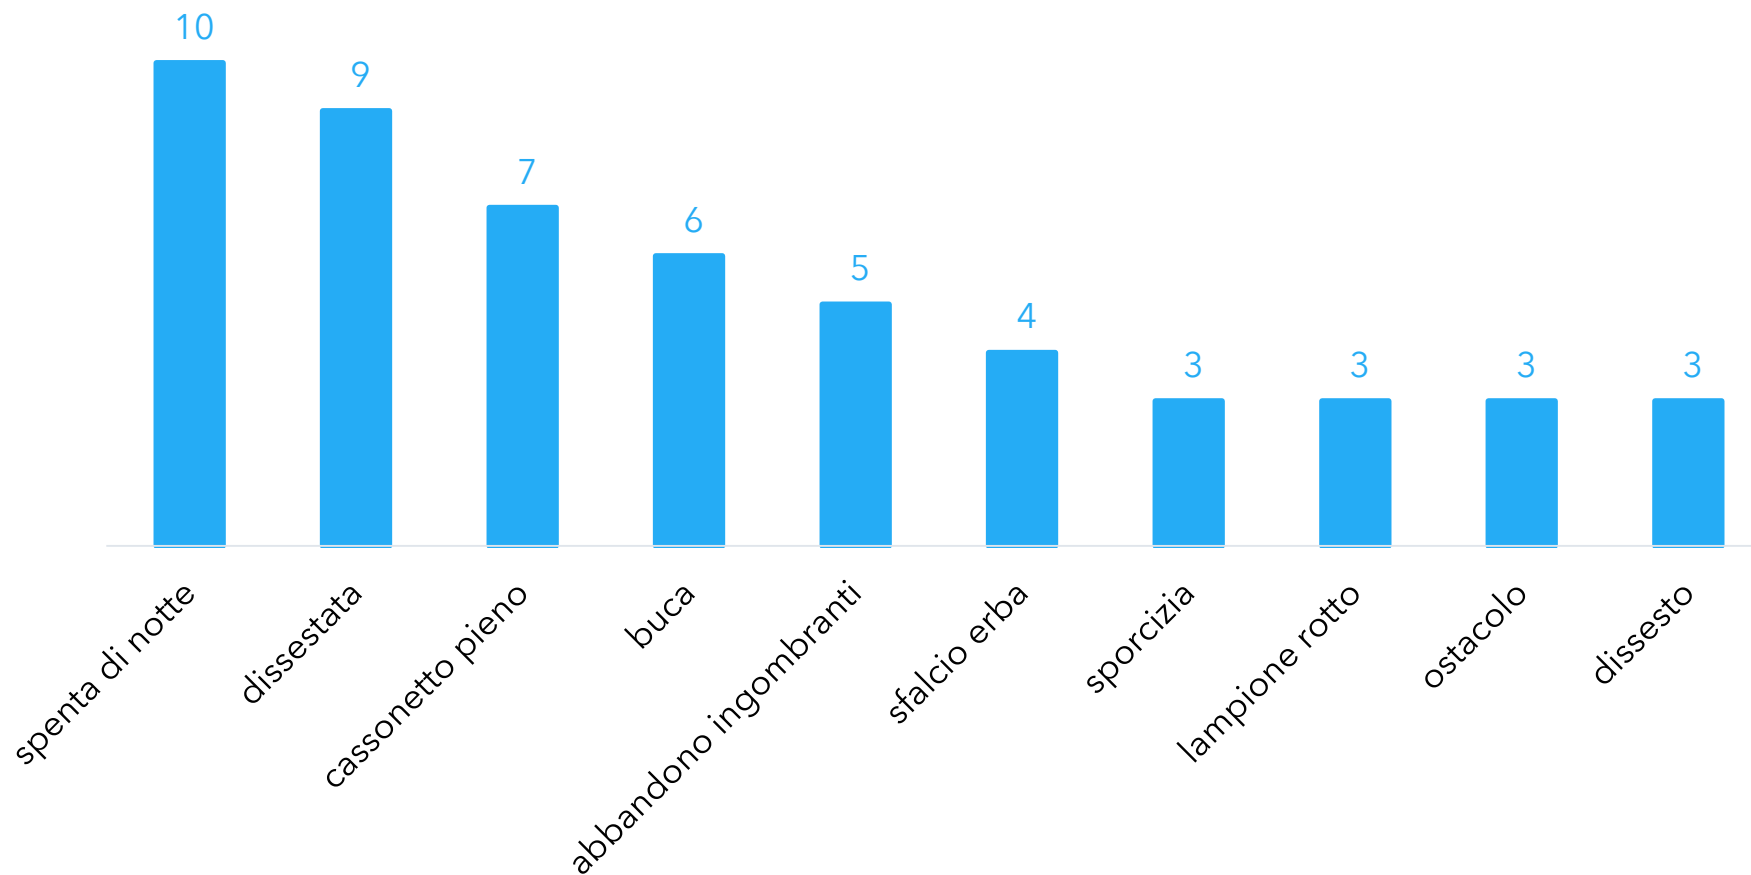

Statistiche di
Riolo Terme

dal
01/01/2016

al
31/12/2016

Documento creato il
02/01/2017

TUTTE LE SEGNALAZIONI RICEVUTE PER MESE

81 segnalazioni ricevute nel periodo

0,2 segnalazioni ricevute al giorno

SEGNALAZIONI PIU' RICEVUTE PER MACRO-CATEGORIA

SEGNALAZIONI PIU' RICEVUTE PER SOTTOCATEGORIA

MODALITÀ DI INSERIMENTO DELLE SEGNALAZIONI

CANALI DI SEGNALAZIONE TRADIZIONALI

CANALI DI SEGNALAZIONE DIGITALI

STATO ATTUALE DELLE SEGNALAZIONI RICEVUTE NEL PERIODO