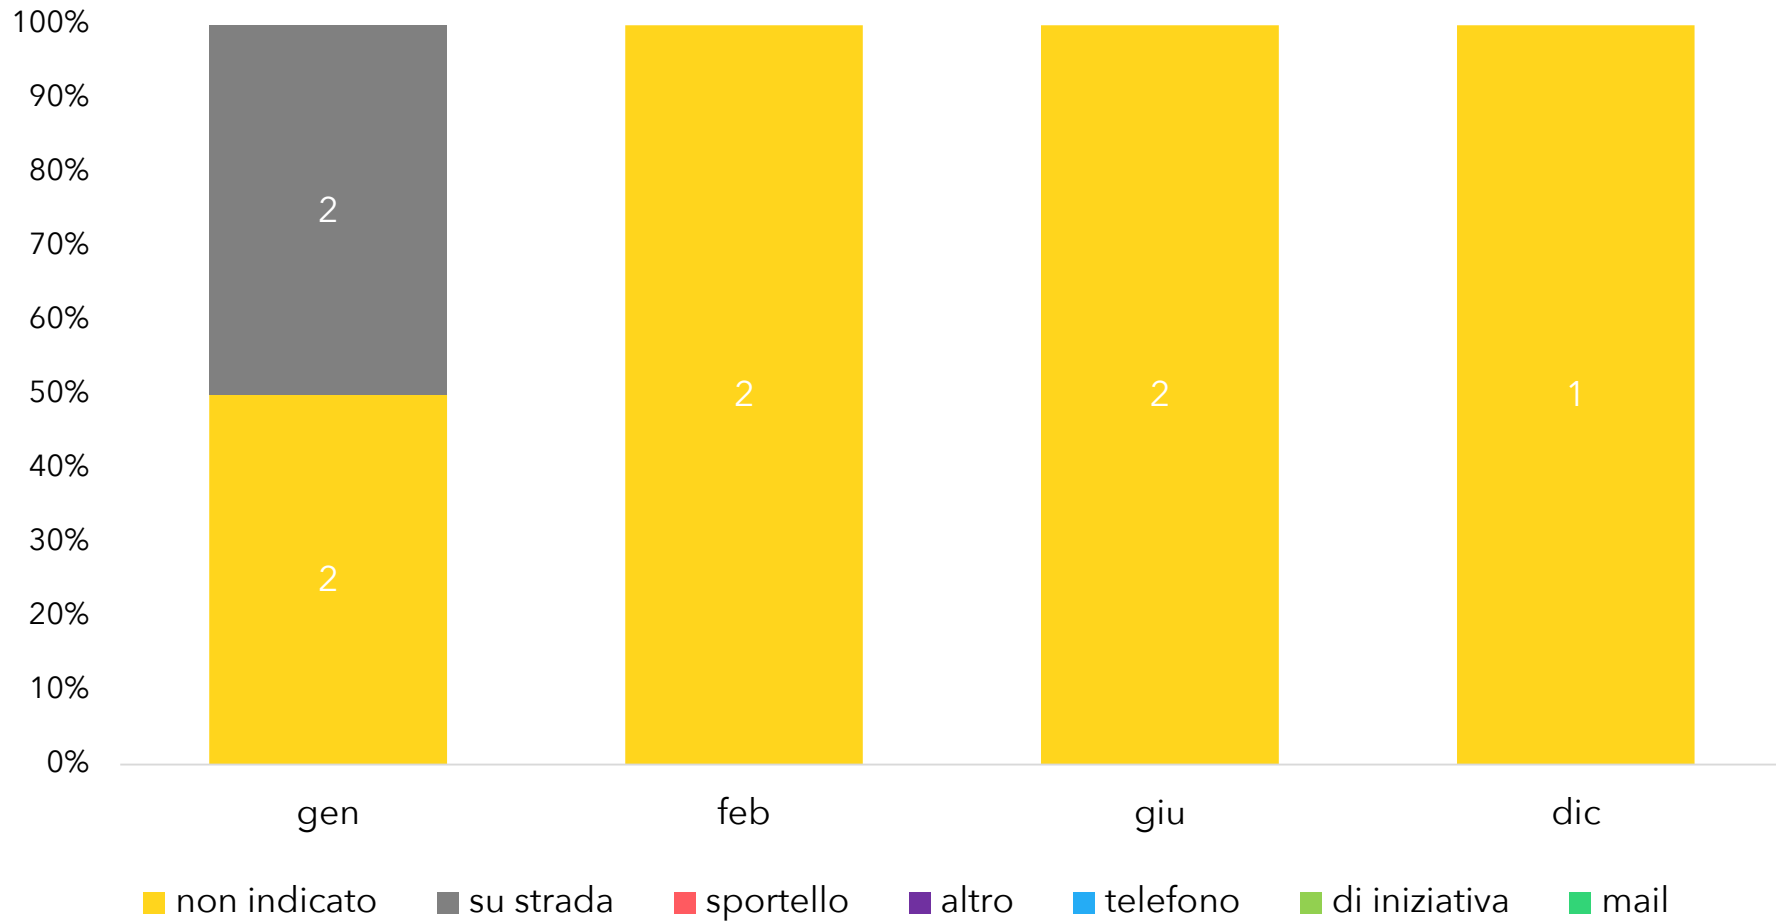

Statistiche di
Riolo Terme

dal
01/01/2016

al
31/12/2016

Documento creato il
02/01/2017

TUTTE LE SEGNALAZIONI RICEVUTE PER MESE

81 segnalazioni ricevute nel periodo

0,2 segnalazioni ricevute al giorno

SEGNALAZIONI PIU' RICEVUTE PER MACRO-CATEGORIA

SEGNALAZIONI PIU' RICEVUTE PER SOTTOCATEGORIA

MODALITÀ DI INSERIMENTO DELLE SEGNALAZIONI

CANALI DI SEGNALAZIONE TRADIZIONALI

CANALI DI SEGNALAZIONE DIGITALI

STATO ATTUALE DELLE SEGNALAZIONI RICEVUTE NEL PERIODO

■ nuove

■ in gestione

■ chiuse

STATO ATTUALE DELLE SEGNALAZIONI RICEVUTE PER MESE

GIORNI PER CHIUDERE LE SEGNALAZIONI CHIUSE NEL PERIODO

MEDIA DI GIORNI NECESSARI PER CHIUDERE LE SEGNALAZIONI CHIUSE NEL MESE