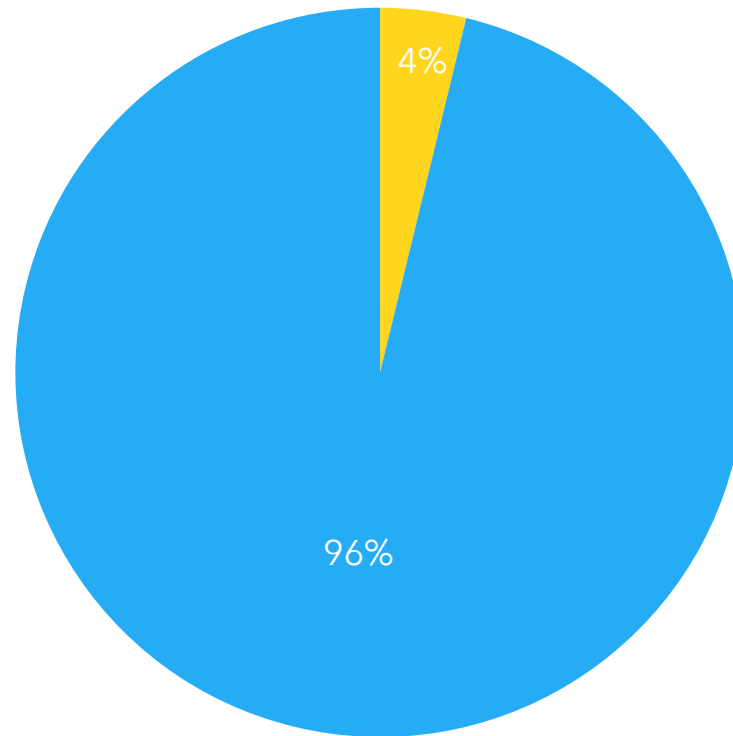

Statistiche di
Riolo Terme

dal
01/01/2016

al
31/12/2016

Documento creato il
02/01/2017

TUTTE LE SEGNALAZIONI RICEVUTE PER MESE

81 segnalazioni ricevute nel periodo

0,2 segnalazioni ricevute al giorno

SEGNALAZIONI PIU' RICEVUTE PER MACRO-CATEGORIA

SEGNALAZIONI PIU' RICEVUTE PER SOTTOCATEGORIA

MODALITÀ DI INSERIMENTO DELLE SEGNALAZIONI

CANALI DI SEGNALAZIONE TRADIZIONALI

CANALI DI SEGNALAZIONE DIGITALI

STATO ATTUALE DELLE SEGNALAZIONI RICEVUTE NEL PERIODO

■ nuove

■ in gestione

■ chiuse

STATO ATTUALE DELLE SEGNALAZIONI RICEVUTE PER MESE

GIORNI PER CHIUDERE LE SEGNALAZIONI CHIUSE NEL PERIODO

MEDIA DI GIORNI NECESSARI PER CHIUDERE LE SEGNALAZIONI CHIUSE NEL MESE