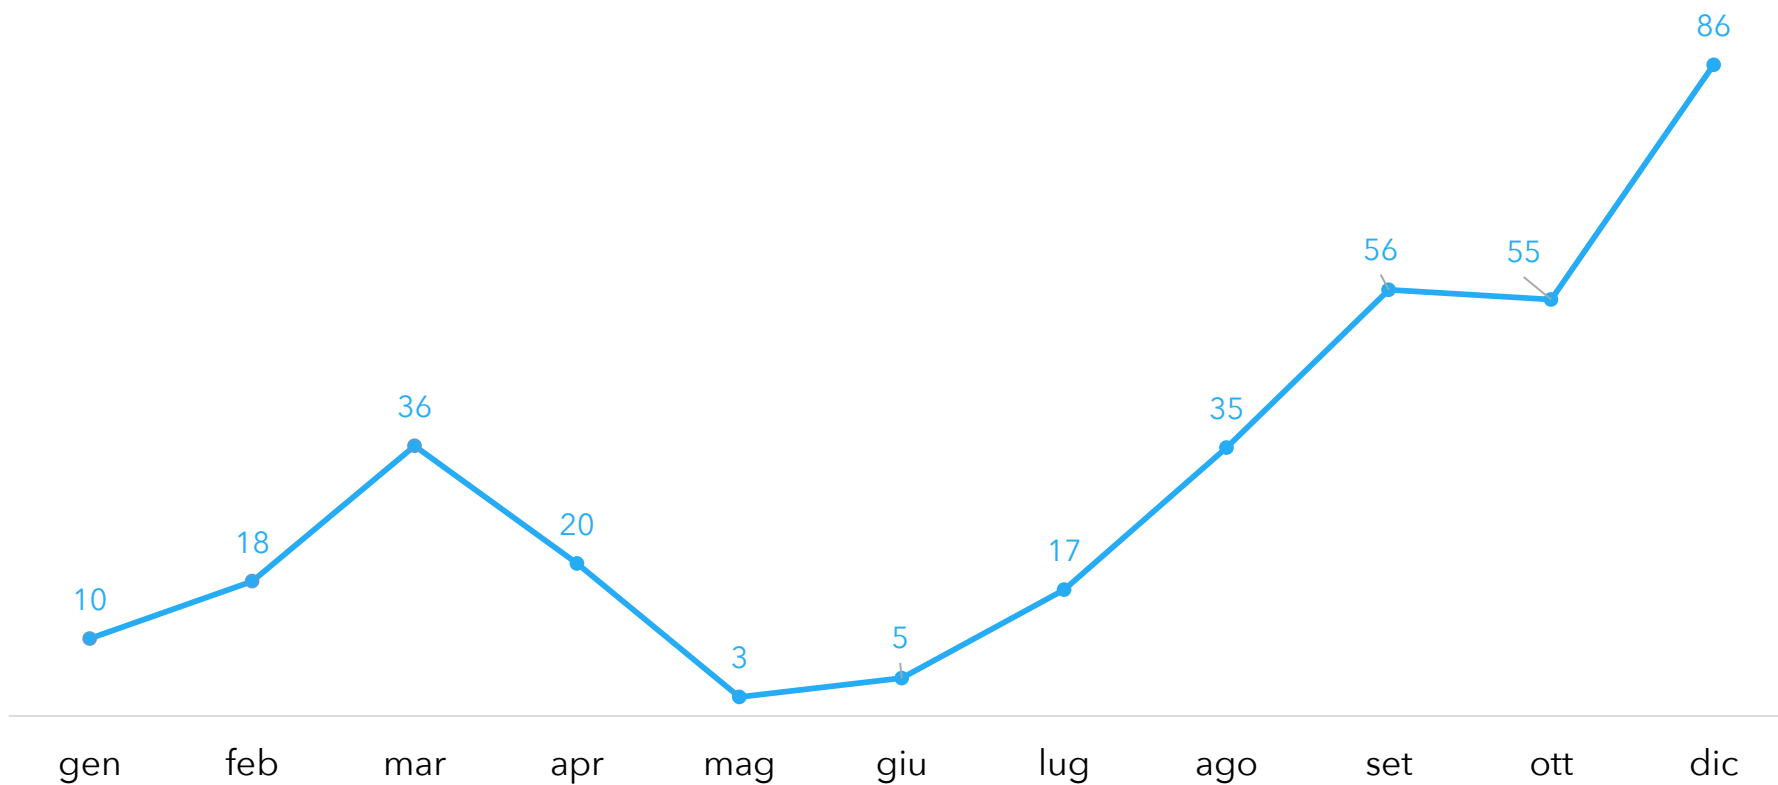

SEGNALAZIONI PIU' RICEVUTE PER SOTTOCATEGORIA

MODALITÀ DI INSERIMENTO DELLE SEGNALAZIONI

CANALI DI SEGNALAZIONE TRADIZIONALI

CANALI DI SEGNALAZIONE DIGITALI

STATO ATTUALE DELLE SEGNALAZIONI RICEVUTE NEL PERIODO

■ nuove

■ in gestione

■ chiuse

STATO ATTUALE DELLE SEGNALAZIONI RICEVUTE PER MESE

GIORNI PER CHIUDERE LE SEGNALAZIONI CHIUSE NEL PERIODO

MEDIA DI GIORNI NECESSARI PER CHIUDERE LE SEGNALAZIONI CHIUSE NEL MESE

ESITO CHIUSURA PROBLEMI

■ positivo ■ sospeso ■ non di competenza ■ negativo

ESITO CHIUSURA PER CATEGORIA

GIORNI MEDI DI CHIUSURA: PER CATEGORIA E PER ESITO

GIORNI MEDI DI CHIUSURA: PER ESITO

GIORNI MEDI DI CHIUSURA: PER CATEGORIA