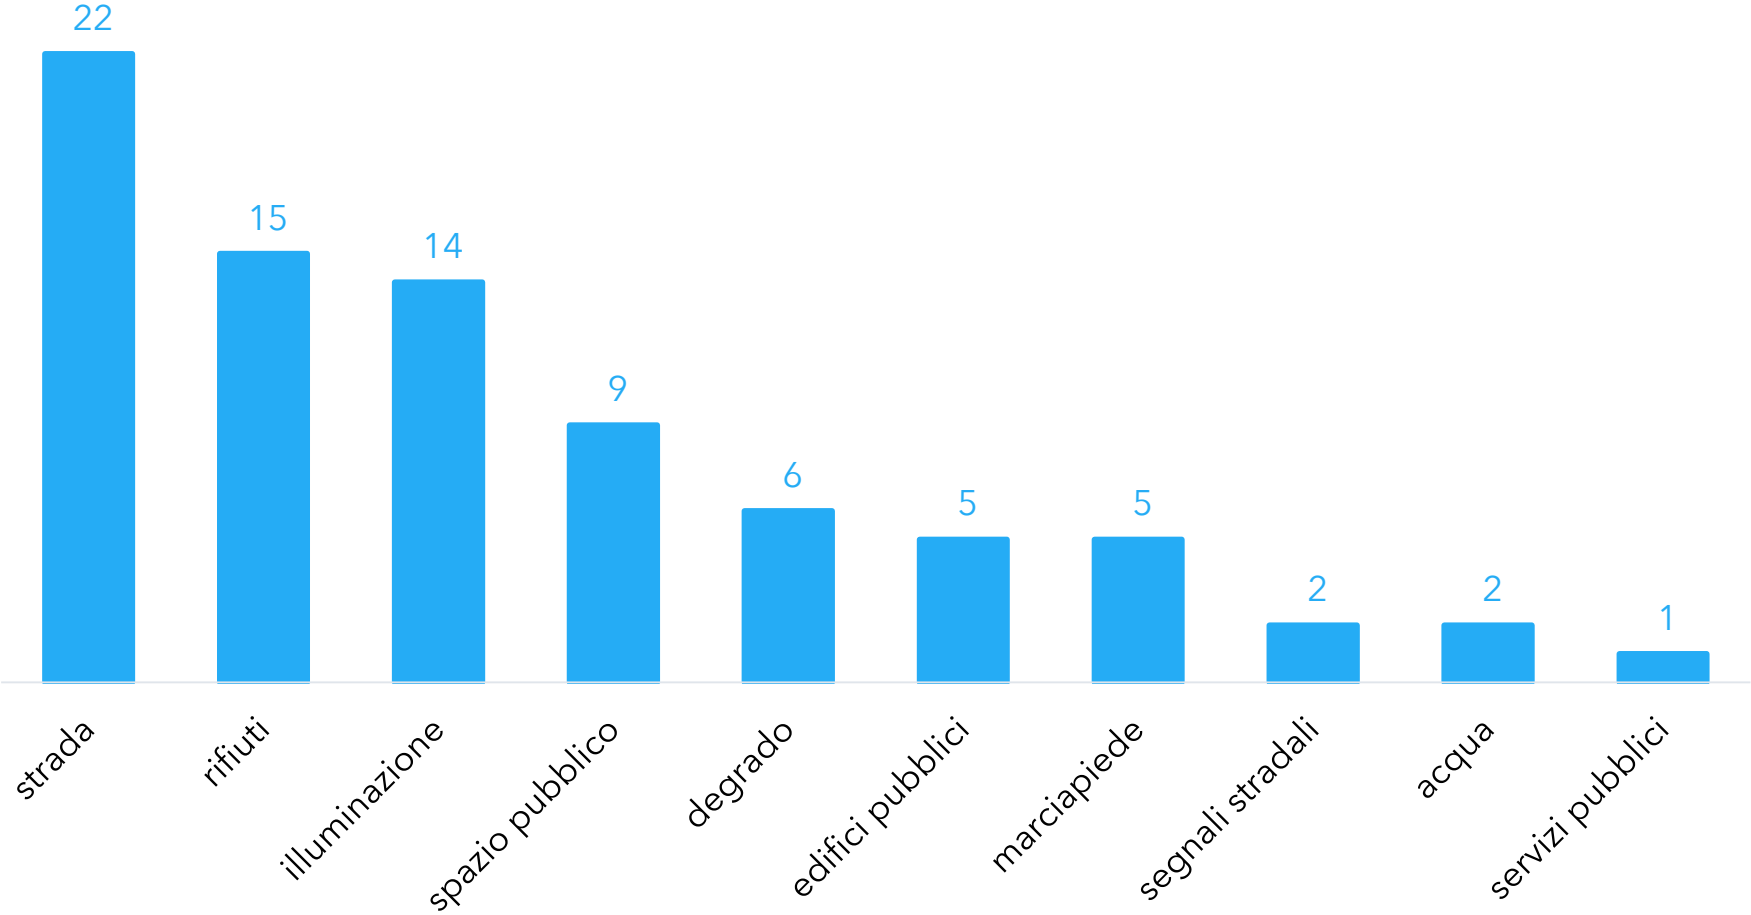

Statistiche di
Riolo Terme

dal
01/01/2016

al
31/12/2016

Documento creato il
02/01/2017

TUTTE LE SEGNALAZIONI RICEVUTE PER MESE

81 segnalazioni ricevute nel periodo

0,2 segnalazioni ricevute al giorno

SEGNALAZIONI PIU' RICEVUTE PER MACRO-CATEGORIA

SEGNALAZIONI PIU' RICEVUTE PER SOTTOCATEGORIA

MODALITÀ DI INSERIMENTO DELLE SEGNALAZIONI

CANALI DI SEGNALAZIONE TRADIZIONALI

CANALI DI SEGNALAZIONE DIGITALI

STATO ATTUALE DELLE SEGNALAZIONI RICEVUTE NEL PERIODO