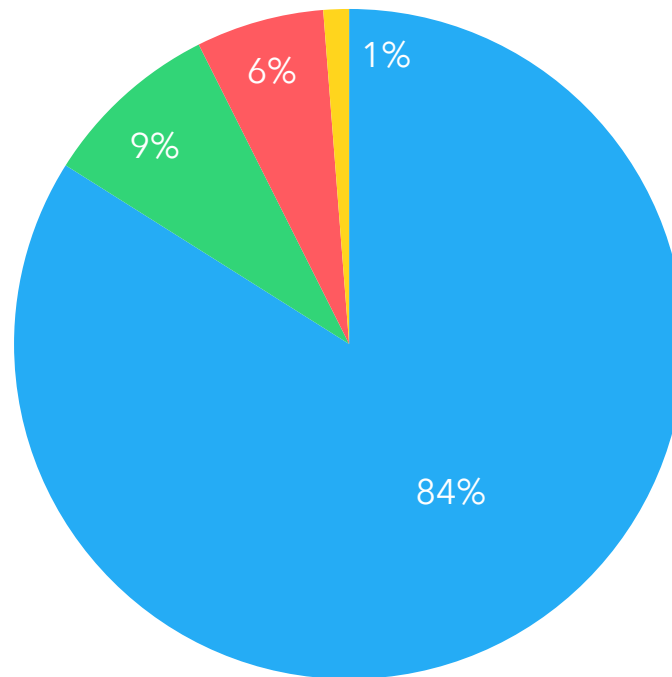

ESITO CHIUSURA PROBLEMI

■ positivo ■ sospeso ■ non di competenza ■ negativo