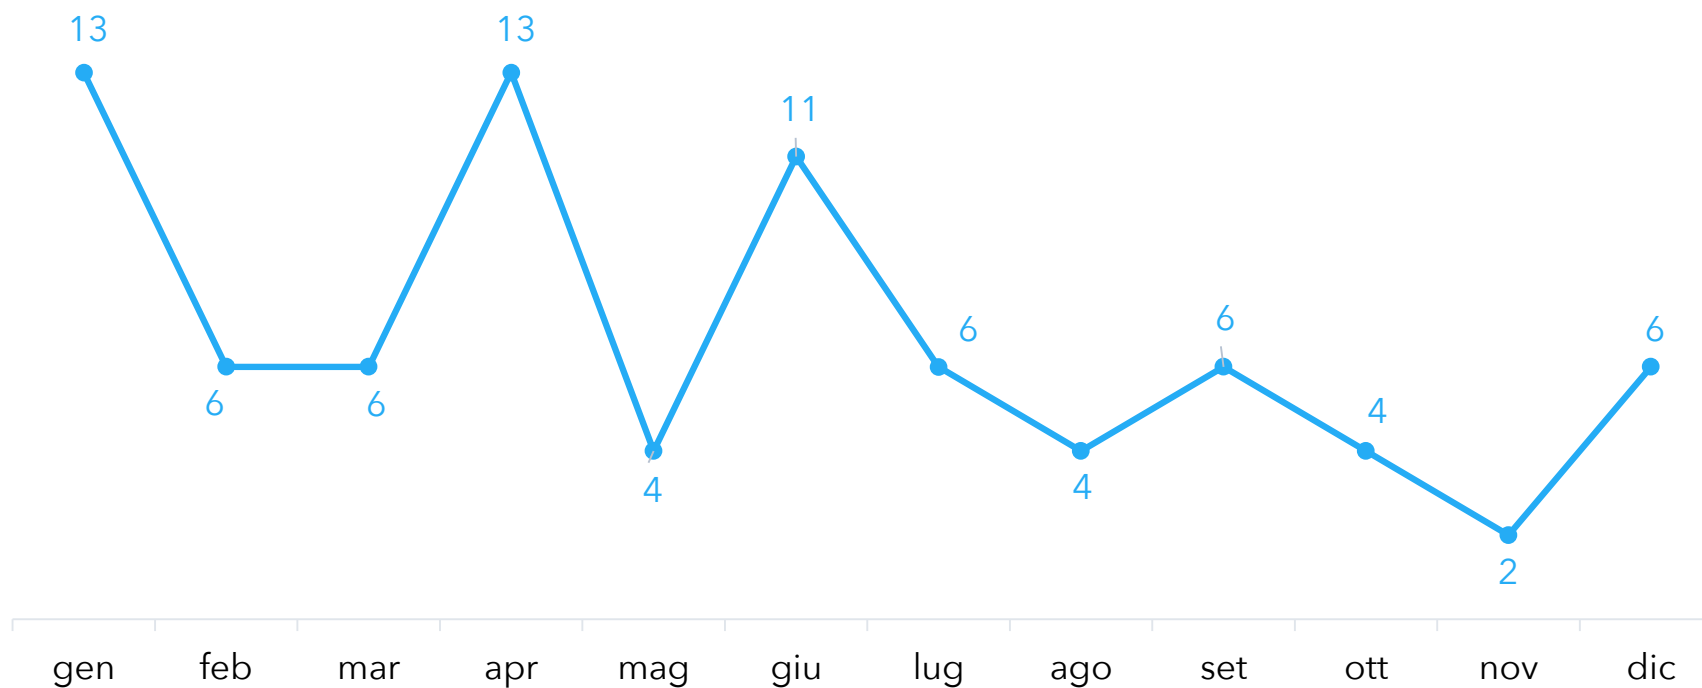

Statistiche di
Riolo Terme

dal
01/01/2016

al
31/12/2016

Documento creato il
02/01/2017

TUTTE LE SEGNALAZIONI RICEVUTE PER MESE

81 segnalazioni ricevute nel periodo

0,2 segnalazioni ricevute al giorno

SEGNALAZIONI PIU' RICEVUTE PER MACRO-CATEGORIA

SEGNALAZIONI PIU' RICEVUTE PER SOTTOCATEGORIA

MODALITÀ DI INSERIMENTO DELLE SEGNALAZIONI

CANALI DI SEGNALAZIONE TRADIZIONALI

CANALI DI SEGNALAZIONE DIGITALI

STATO ATTUALE DELLE SEGNALAZIONI RICEVUTE NEL PERIODO

■ nuove

■ in gestione

■ chiuse

STATO ATTUALE DELLE SEGNALAZIONI RICEVUTE PER MESE

GIORNI PER CHIUDERE LE SEGNALAZIONI CHIUSE NEL PERIODO

MEDIA DI GIORNI NECESSARI PER CHIUDERE LE SEGNALAZIONI CHIUSE NEL MESE

ESITO CHIUSURA PROBLEMI

■ positivo ■ sospeso ■ non di competenza ■ negativo

ESITO CHIUSURA PER CATEGORIA

GIORNI MEDI DI CHIUSURA: PER CATEGORIA E PER ESITO

GIORNI MEDI DI CHIUSURA: PER ESITO

GIORNI MEDI DI CHIUSURA: PER CATEGORIA