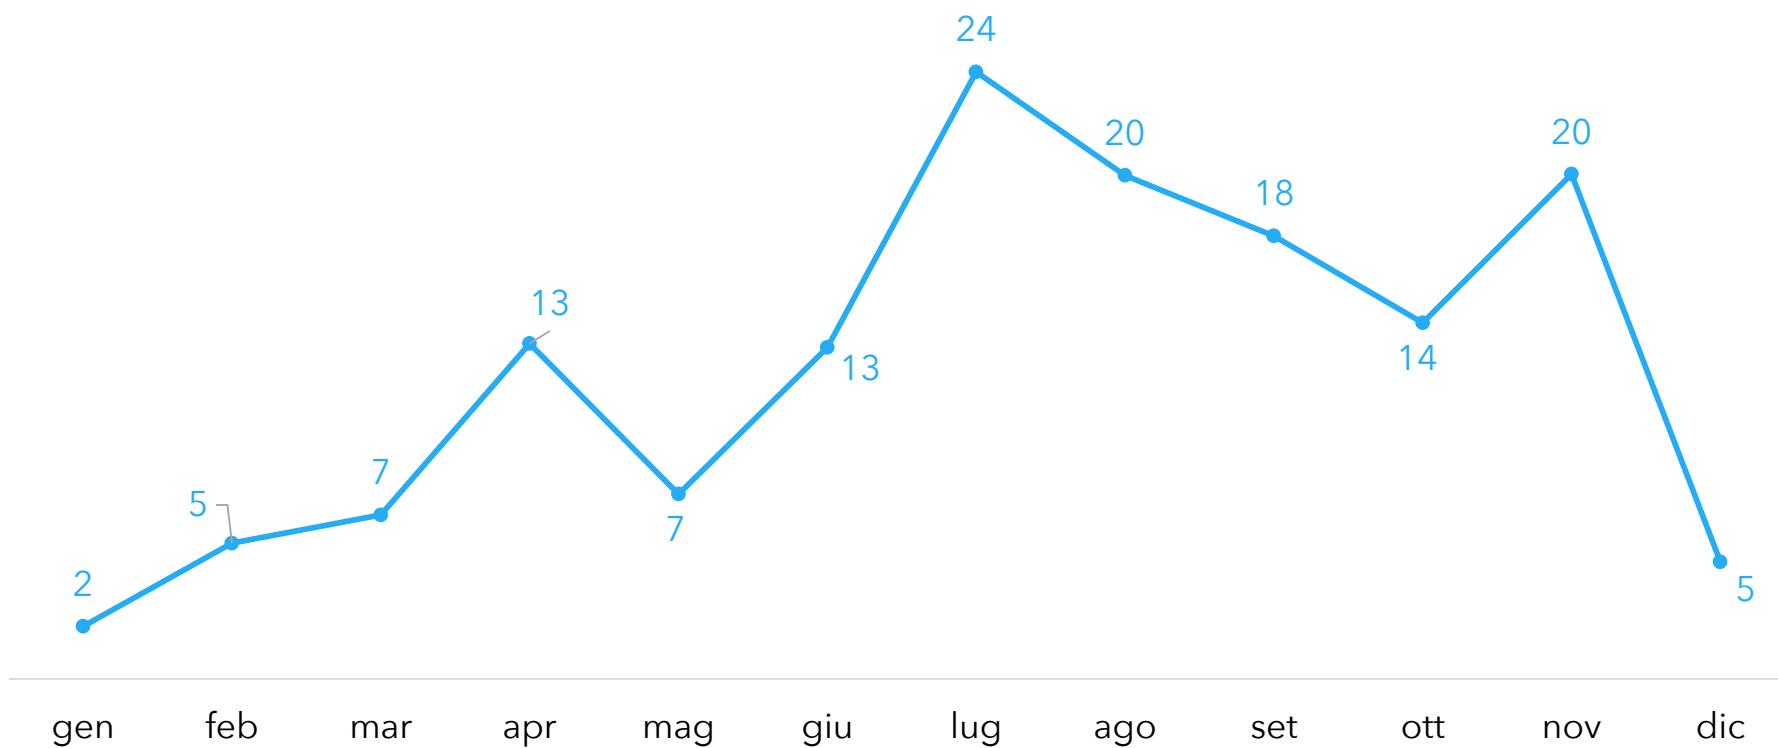

SEGNALAZIONI PIU' RICEVUTE PER SOTTOCATEGORIA

MODALITÀ DI INSERIMENTO DELLE SEGNALAZIONI

CANALI DI SEGNALAZIONE TRADIZIONALI

CANALI DI SEGNALAZIONE DIGITALI

STATO ATTUALE DEI PROBLEMI RICEVUTI NEL PERIODO

■ chiuse ■ in gestione ■ nuove

STATO ATTUALE DEI PROBLEMI RICEVUTI PER MESE

GIORNI PER CHIUDERE LE SEGNALAZIONI CHIUSE NEL PERIODO

MEDIA DI GIORNI NECESSARI PER CHIUDERE LE SEGNALAZIONI CHIUSE NEL MESE

ESITO CHIUSURA PROBLEMI

■ negativo ■ non di competenza ■ positivo ■ sospeso

ESITO CHIUSURA PER CATEGORIA

GIORNI MEDI DI CHIUSURA: PER CATEGORIA E PER ESITO

GIORNI MEDI DI CHIUSURA: PER ESITO

GIORNI MEDI DI CHIUSURA: PER CATEGORIA