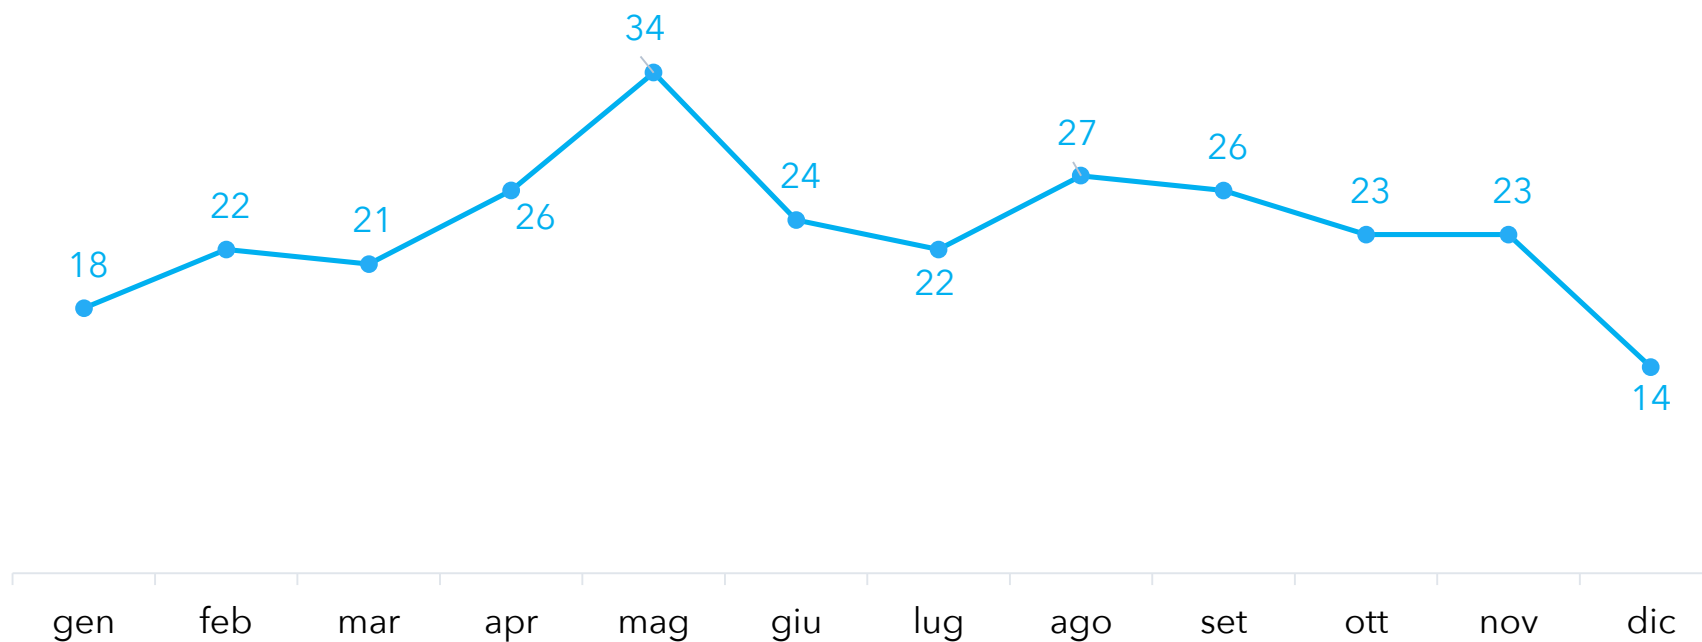

Statistiche per il Comune di
Riolo Terme

dal
01/01/2017

al
31/12/2017

Documento creato il
08/01/2018

SEGNALAZIONI RICEVUTE PER MESE

280 segnalazioni ricevute nel periodo

0,8 segnalazioni ricevute al giorno

SEGNALAZIONI PIU' RICEVUTE PER MACRO-CATEGORIA

SEGNALAZIONI PIU' RICEVUTE PER SOTTOCATEGORIA

MODALITÀ DI INSERIMENTO DELLE SEGNALAZIONI

CANALI DI SEGNALAZIONE TRADIZIONALI

CANALI DI SEGNALAZIONE DIGITALI

STATO ATTUALE DEI PROBLEMI RICEVUTI NEL PERIODO

■ chiuse ■ in gestione ■ nuove

STATO ATTUALE DEI PROBLEMI RICEVUTI PER MESE

GIORNI PER CHIUDERE LE SEGNALAZIONI CHIUSE NEL PERIODO

MEDIA DI GIORNI NECESSARI PER CHIUDERE LE SEGNALAZIONI CHIUSE NEL MESE

ESITO CHIUSURA PROBLEMI