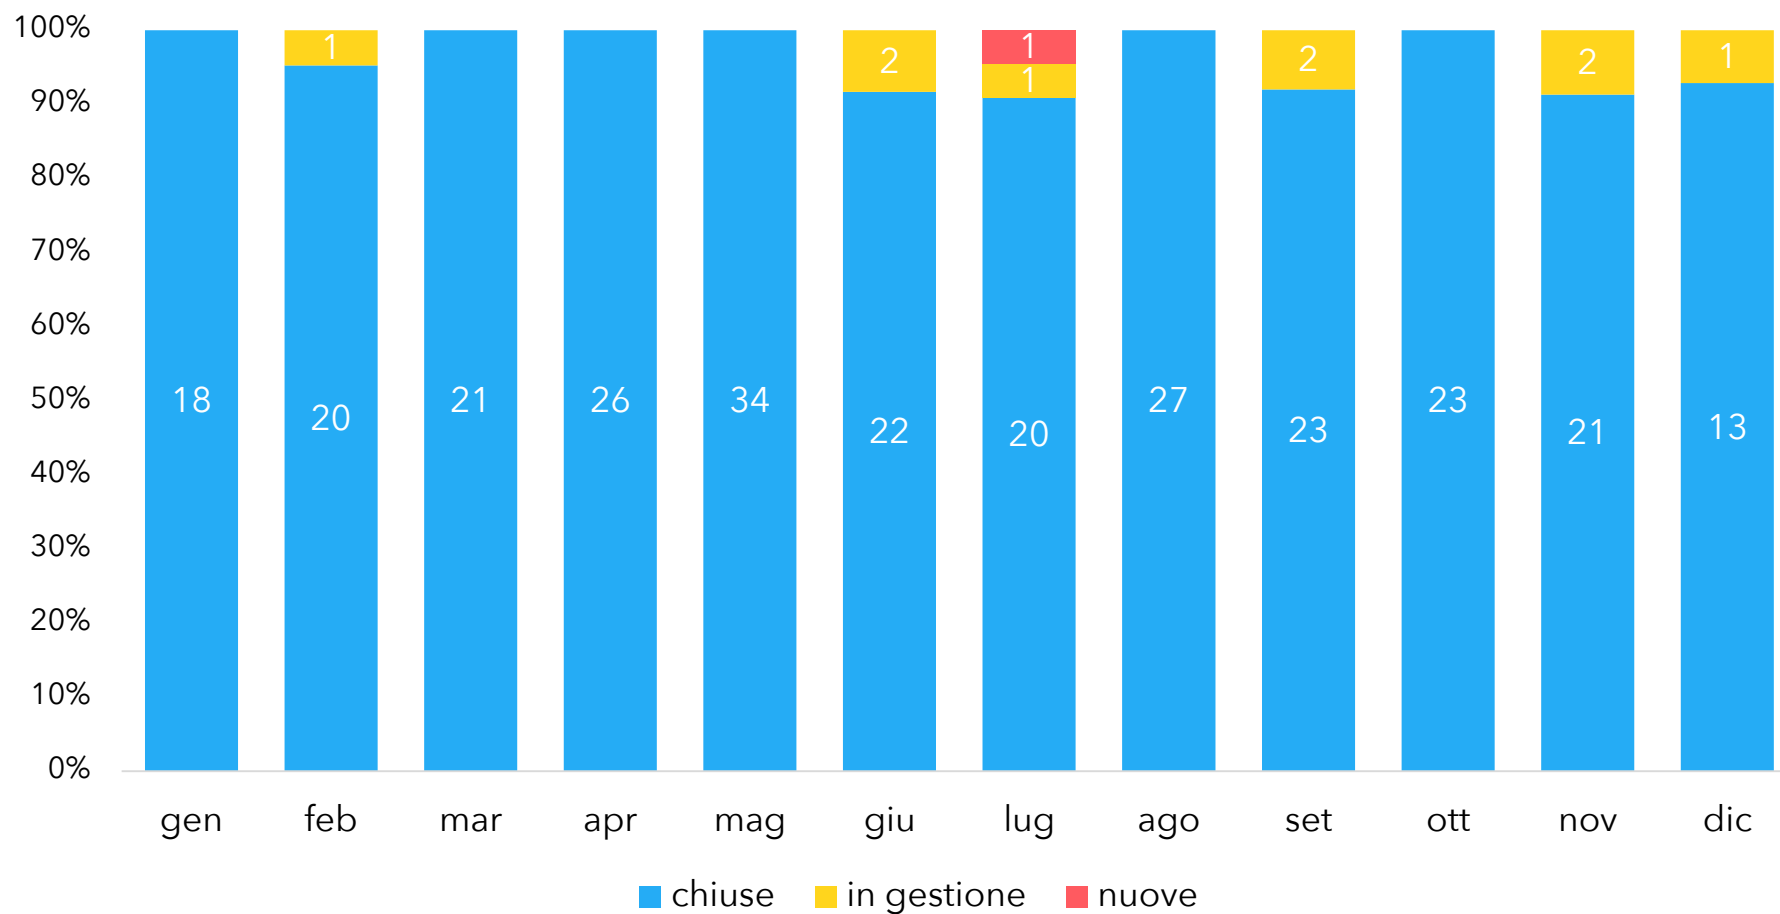

Statistiche per il Comune di
Riolo Terme

dal
01/01/2017

al
31/12/2017

Documento creato il
08/01/2018

SEGNALAZIONI RICEVUTE PER MESE

280 segnalazioni ricevute nel periodo

0,8 segnalazioni ricevute al giorno

SEGNALAZIONI PIU' RICEVUTE PER MACRO-CATEGORIA

SEGNALAZIONI PIU' RICEVUTE PER SOTTOCATEGORIA

MODALITÀ DI INSERIMENTO DELLE SEGNALAZIONI

CANALI DI SEGNALAZIONE TRADIZIONALI

CANALI DI SEGNALAZIONE DIGITALI

STATO ATTUALE DEI PROBLEMI RICEVUTI NEL PERIODO

■ chiuse ■ in gestione ■ nuove

STATO ATTUALE DEI PROBLEMI RICEVUTI PER MESE

GIORNI PER CHIUDERE LE SEGNALAZIONI CHIUSE NEL PERIODO

MEDIA DI GIORNI NECESSARI PER CHIUDERE LE SEGNALAZIONI CHIUSE NEL MESE

ESITO CHIUSURA PROBLEMI