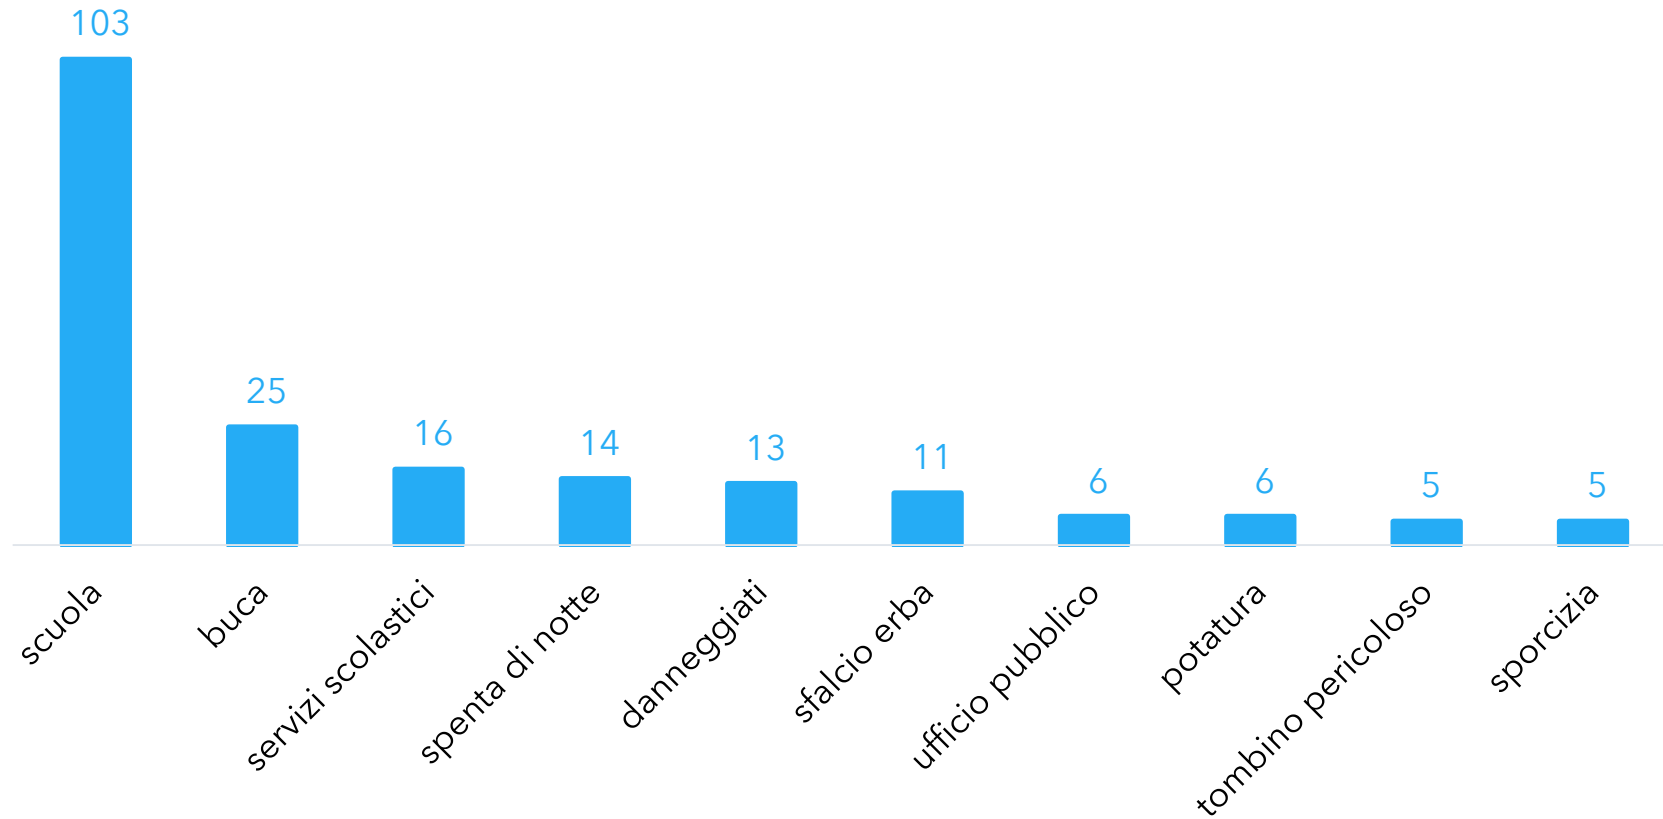

Statistiche per il Comune di
Riolo Terme

dal
01/01/2017

al
31/12/2017

Documento creato il
08/01/2018

SEGNALAZIONI RICEVUTE PER MESE

280 segnalazioni ricevute nel periodo

0,8 segnalazioni ricevute al giorno

SEGNALAZIONI PIU' RICEVUTE PER MACRO-CATEGORIA

SEGNALAZIONI PIU' RICEVUTE PER SOTTOCATEGORIA

MODALITÀ DI INSERIMENTO DELLE SEGNALAZIONI

CANALI DI SEGNALAZIONE TRADIZIONALI

CANALI DI SEGNALAZIONE DIGITALI

STATO ATTUALE DEI PROBLEMI RICEVUTI NEL PERIODO