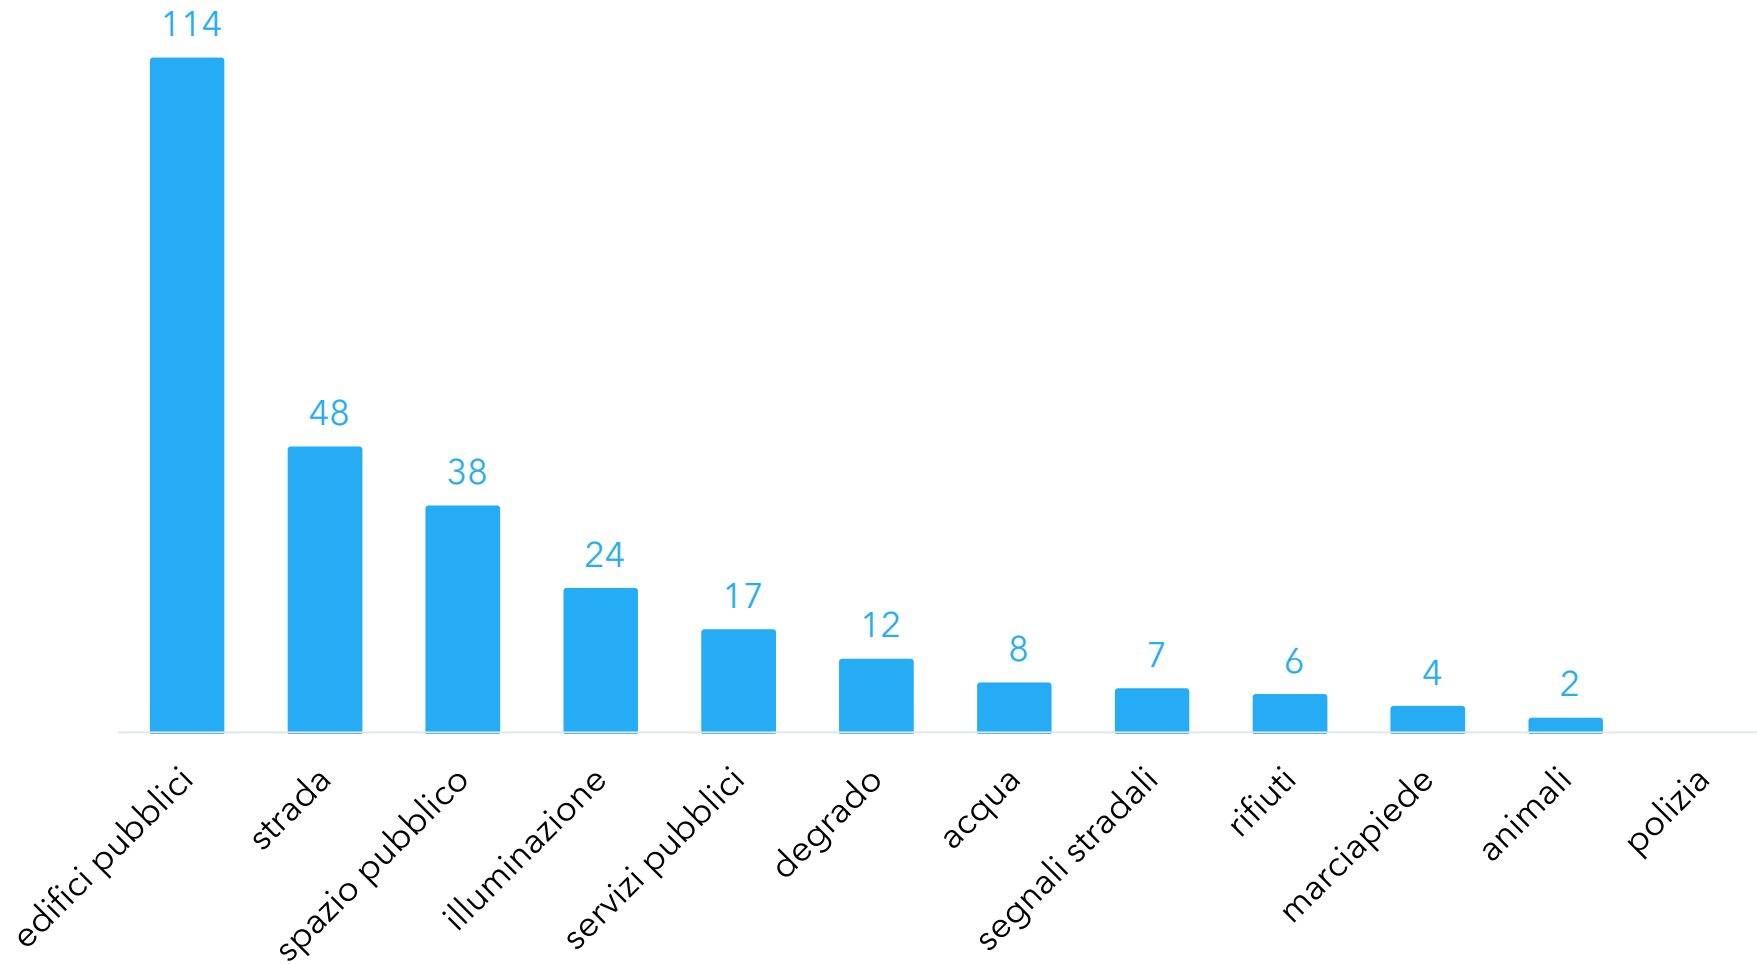

Statistiche per il Comune di
Riolo Terme

dal
01/01/2017

al
31/12/2017

Documento creato il
08/01/2018

SEGNALAZIONI RICEVUTE PER MESE

280 segnalazioni ricevute nel periodo

0,8 segnalazioni ricevute al giorno

SEGNALAZIONI PIU' RICEVUTE PER MACRO-CATEGORIA

SEGNALAZIONI PIU' RICEVUTE PER SOTTOCATEGORIA

MODALITÀ DI INSERIMENTO DELLE SEGNALAZIONI

CANALI DI SEGNALAZIONE TRADIZIONALI

CANALI DI SEGNALAZIONE DIGITALI

STATO ATTUALE DEI PROBLEMI RICEVUTI NEL PERIODO