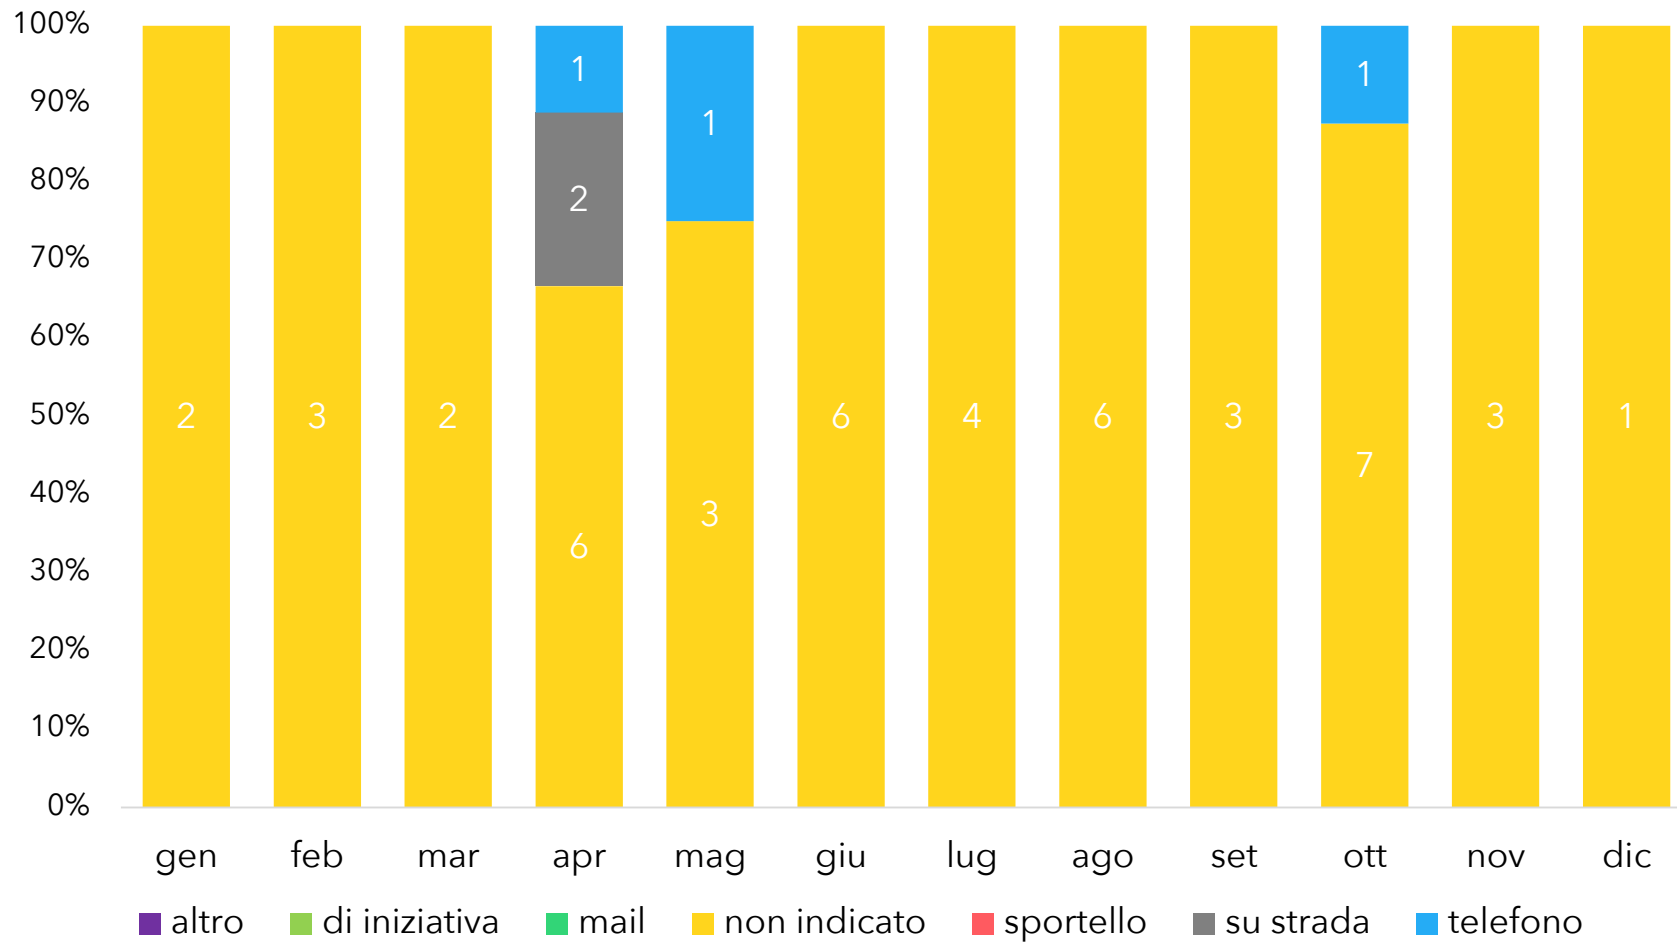

Statistiche per il Comune di
Riolo Terme

dal
01/01/2017

al
31/12/2017

Documento creato il
08/01/2018

SEGNALAZIONI RICEVUTE PER MESE

280 segnalazioni ricevute nel periodo

0,8 segnalazioni ricevute al giorno

SEGNALAZIONI PIU' RICEVUTE PER MACRO-CATEGORIA

SEGNALAZIONI PIU' RICEVUTE PER SOTTOCATEGORIA

MODALITÀ DI INSERIMENTO DELLE SEGNALAZIONI

CANALI DI SEGNALAZIONE TRADIZIONALI

CANALI DI SEGNALAZIONE DIGITALI

STATO ATTUALE DEI PROBLEMI RICEVUTI NEL PERIODO

■ chiuse ■ in gestione ■ nuove

STATO ATTUALE DEI PROBLEMI RICEVUTI PER MESE

GIORNI PER CHIUDERE LE SEGNALAZIONI CHIUSE NEL PERIODO

MEDIA DI GIORNI NECESSARI PER CHIUDERE LE SEGNALAZIONI CHIUSE NEL MESE

ESITO CHIUSURA PROBLEMI