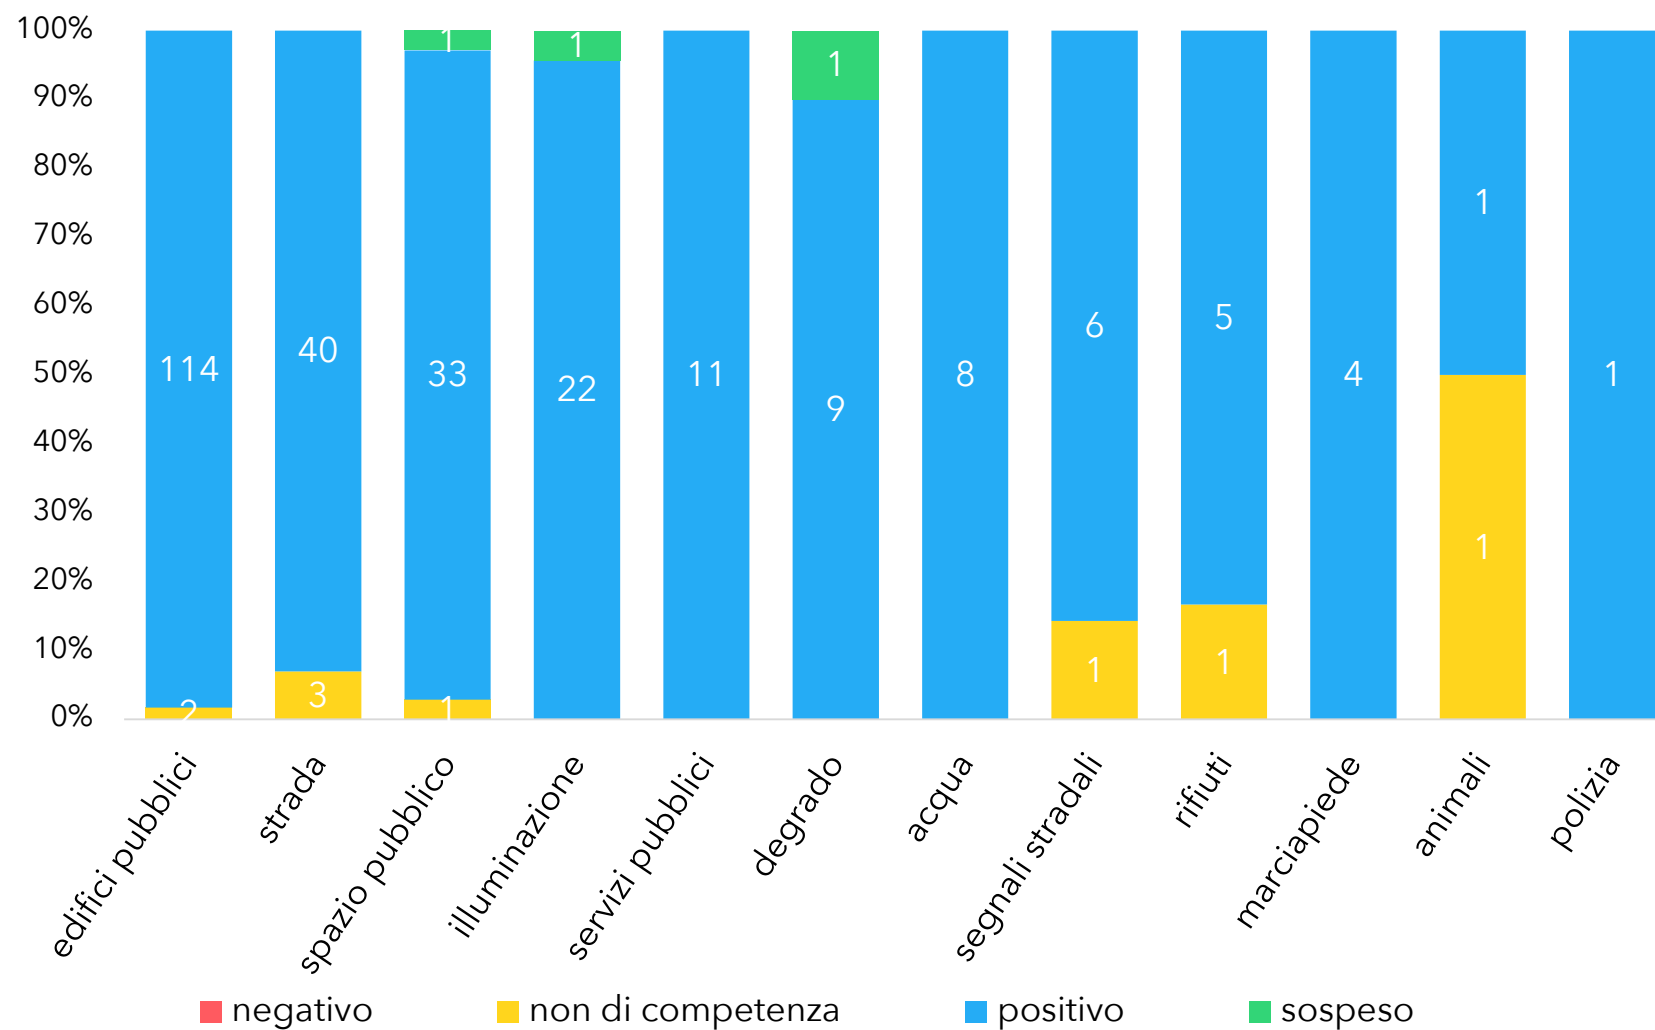

SEGNALAZIONI PIU' RICEVUTE PER SOTTOCATEGORIA

MODALITÀ DI INSERIMENTO DELLE SEGNALAZIONI

CANALI DI SEGNALAZIONE TRADIZIONALI

CANALI DI SEGNALAZIONE DIGITALI

STATO ATTUALE DEI PROBLEMI RICEVUTI NEL PERIODO

■ chiuse ■ in gestione ■ nuove

STATO ATTUALE DEI PROBLEMI RICEVUTI PER MESE

GIORNI PER CHIUDERE LE SEGNALAZIONI CHIUSE NEL PERIODO

MEDIA DI GIORNI NECESSARI PER CHIUDERE LE SEGNALAZIONI CHIUSE NEL MESE

ESITO CHIUSURA PROBLEMI

■ negativo ■ non di competenza ■ positivo ■ sospeso

ESITO CHIUSURA PER CATEGORIA

GIORNI MEDI DI CHIUSURA: PER CATEGORIA E PER ESITO

GIORNI MEDI DI CHIUSURA: PER ESITO

GIORNI MEDI DI CHIUSURA: PER CATEGORIA