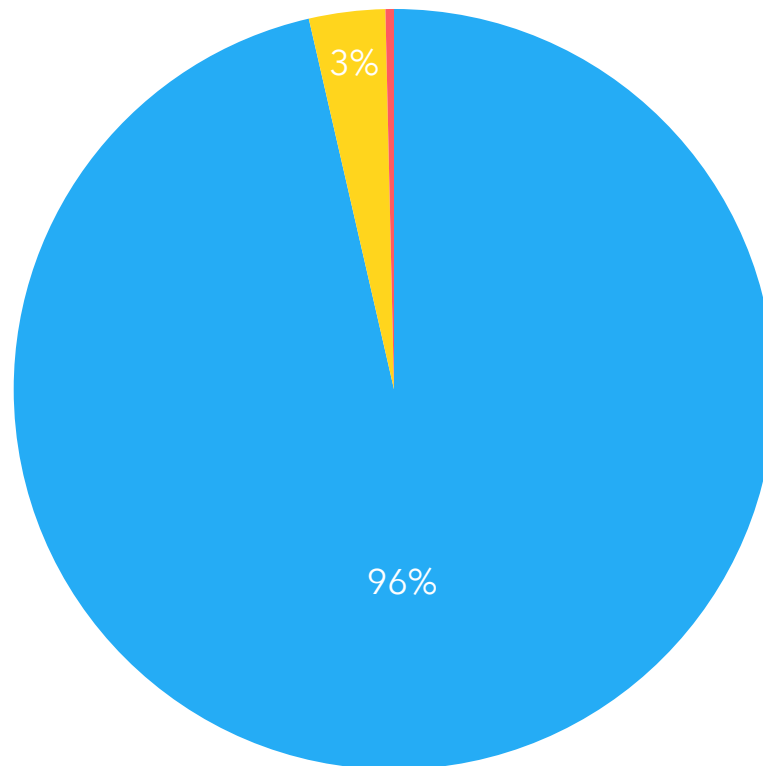

Statistiche per il Comune di
Riolo Terme

dal
01/01/2017

al
31/12/2017

Documento creato il
08/01/2018

SEGNALAZIONI RICEVUTE PER MESE

280 segnalazioni ricevute nel periodo

0,8 segnalazioni ricevute al giorno

SEGNALAZIONI PIU' RICEVUTE PER MACRO-CATEGORIA

SEGNALAZIONI PIU' RICEVUTE PER SOTTOCATEGORIA

MODALITÀ DI INSERIMENTO DELLE SEGNALAZIONI

CANALI DI SEGNALAZIONE TRADIZIONALI

CANALI DI SEGNALAZIONE DIGITALI

STATO ATTUALE DEI PROBLEMI RICEVUTI NEL PERIODO

■ chiuse ■ in gestione ■ nuove

STATO ATTUALE DEI PROBLEMI RICEVUTI PER MESE

GIORNI PER CHIUDERE LE SEGNALAZIONI CHIUSE NEL PERIODO

MEDIA DI GIORNI NECESSARI PER CHIUDERE LE SEGNALAZIONI CHIUSE NEL MESE

ESITO CHIUSURA PROBLEMI