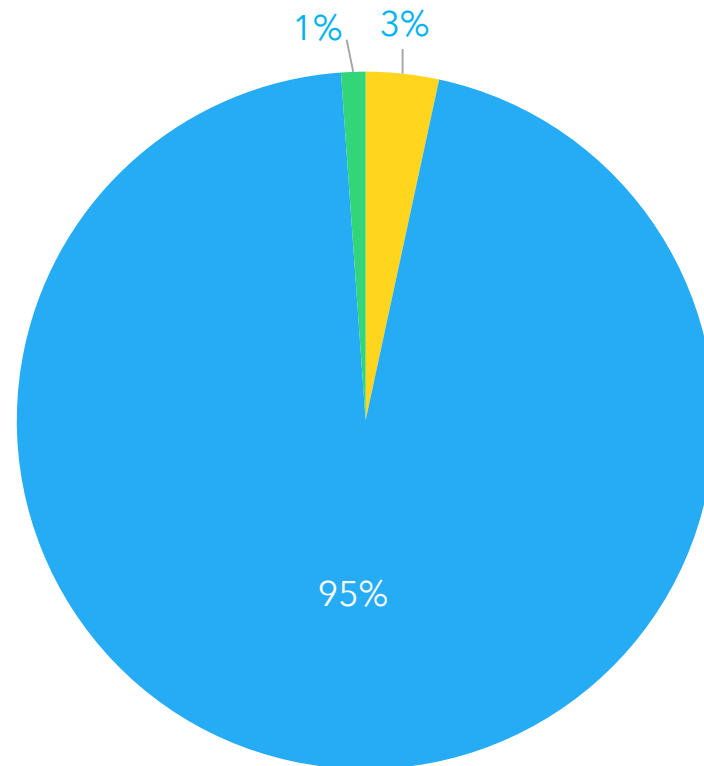

SEGNALAZIONI PIU' RICEVUTE PER SOTTOCATEGORIA

MODALITÀ DI INSERIMENTO DELLE SEGNALAZIONI

CANALI DI SEGNALAZIONE TRADIZIONALI

CANALI DI SEGNALAZIONE DIGITALI

STATO ATTUALE DEI PROBLEMI RICEVUTI NEL PERIODO

■ chiuse ■ in gestione ■ nuove

STATO ATTUALE DEI PROBLEMI RICEVUTI PER MESE

GIORNI PER CHIUDERE LE SEGNALAZIONI CHIUSE NEL PERIODO

MEDIA DI GIORNI NECESSARI PER CHIUDERE LE SEGNALAZIONI CHIUSE NEL MESE

ESITO CHIUSURA PROBLEMI