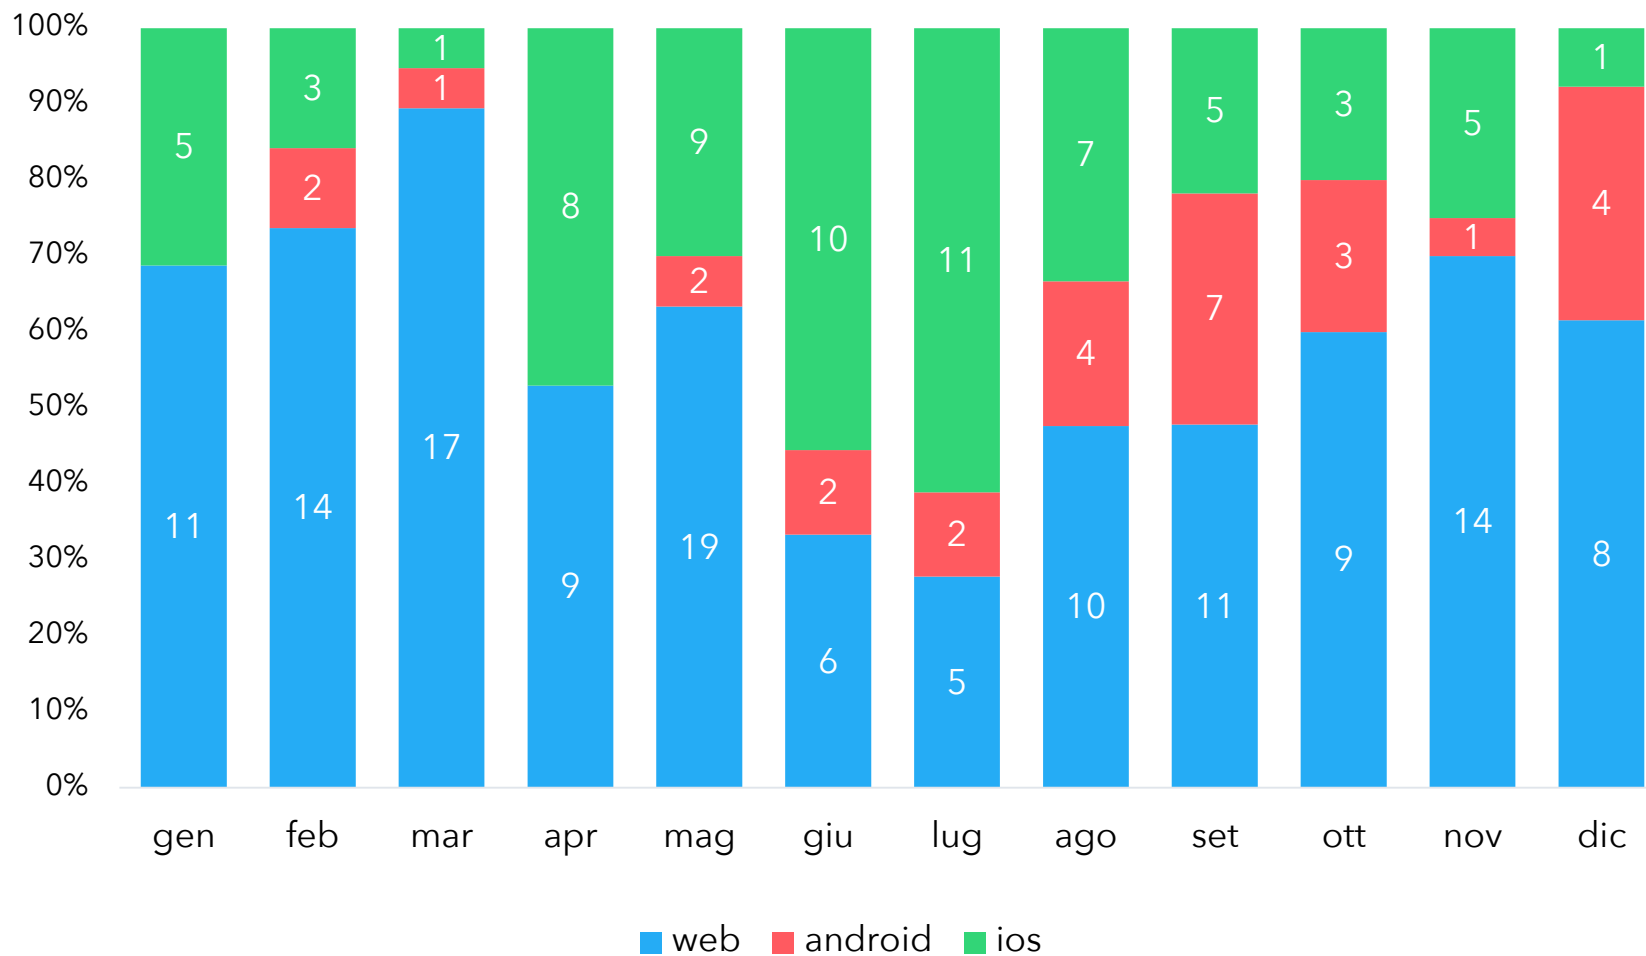

Statistiche per il Comune di
Riolo Terme

dal
01/01/2017

al
31/12/2017

Documento creato il
08/01/2018

SEGNALAZIONI RICEVUTE PER MESE

280 segnalazioni ricevute nel periodo

0,8 segnalazioni ricevute al giorno

SEGNALAZIONI PIU' RICEVUTE PER MACRO-CATEGORIA

SEGNALAZIONI PIU' RICEVUTE PER SOTTOCATEGORIA

MODALITÀ DI INSERIMENTO DELLE SEGNALAZIONI

CANALI DI SEGNALAZIONE TRADIZIONALI

CANALI DI SEGNALAZIONE DIGITALI

STATO ATTUALE DEI PROBLEMI RICEVUTI NEL PERIODO

■ chiuse ■ in gestione ■ nuove

STATO ATTUALE DEI PROBLEMI RICEVUTI PER MESE

GIORNI PER CHIUDERE LE SEGNALAZIONI CHIUSE NEL PERIODO

MEDIA DI GIORNI NECESSARI PER CHIUDERE LE SEGNALAZIONI CHIUSE NEL MESE

ESITO CHIUSURA PROBLEMI