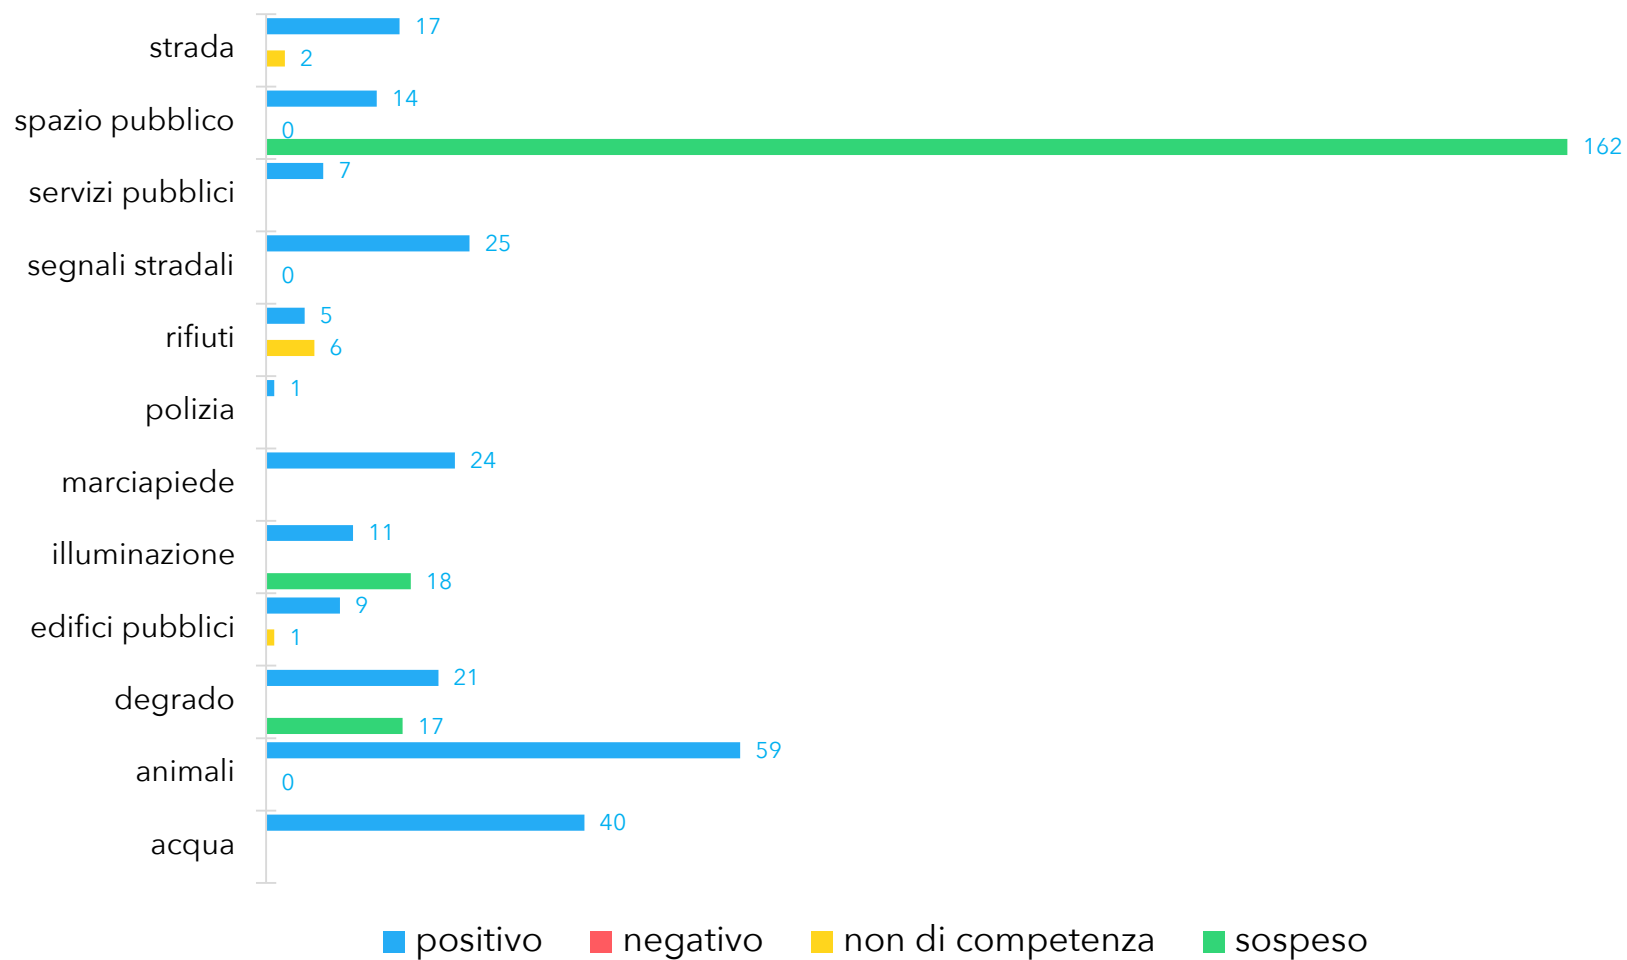

GIORNI MEDI DI CHIUSURA: PER CATEGORIA E PER ESITO