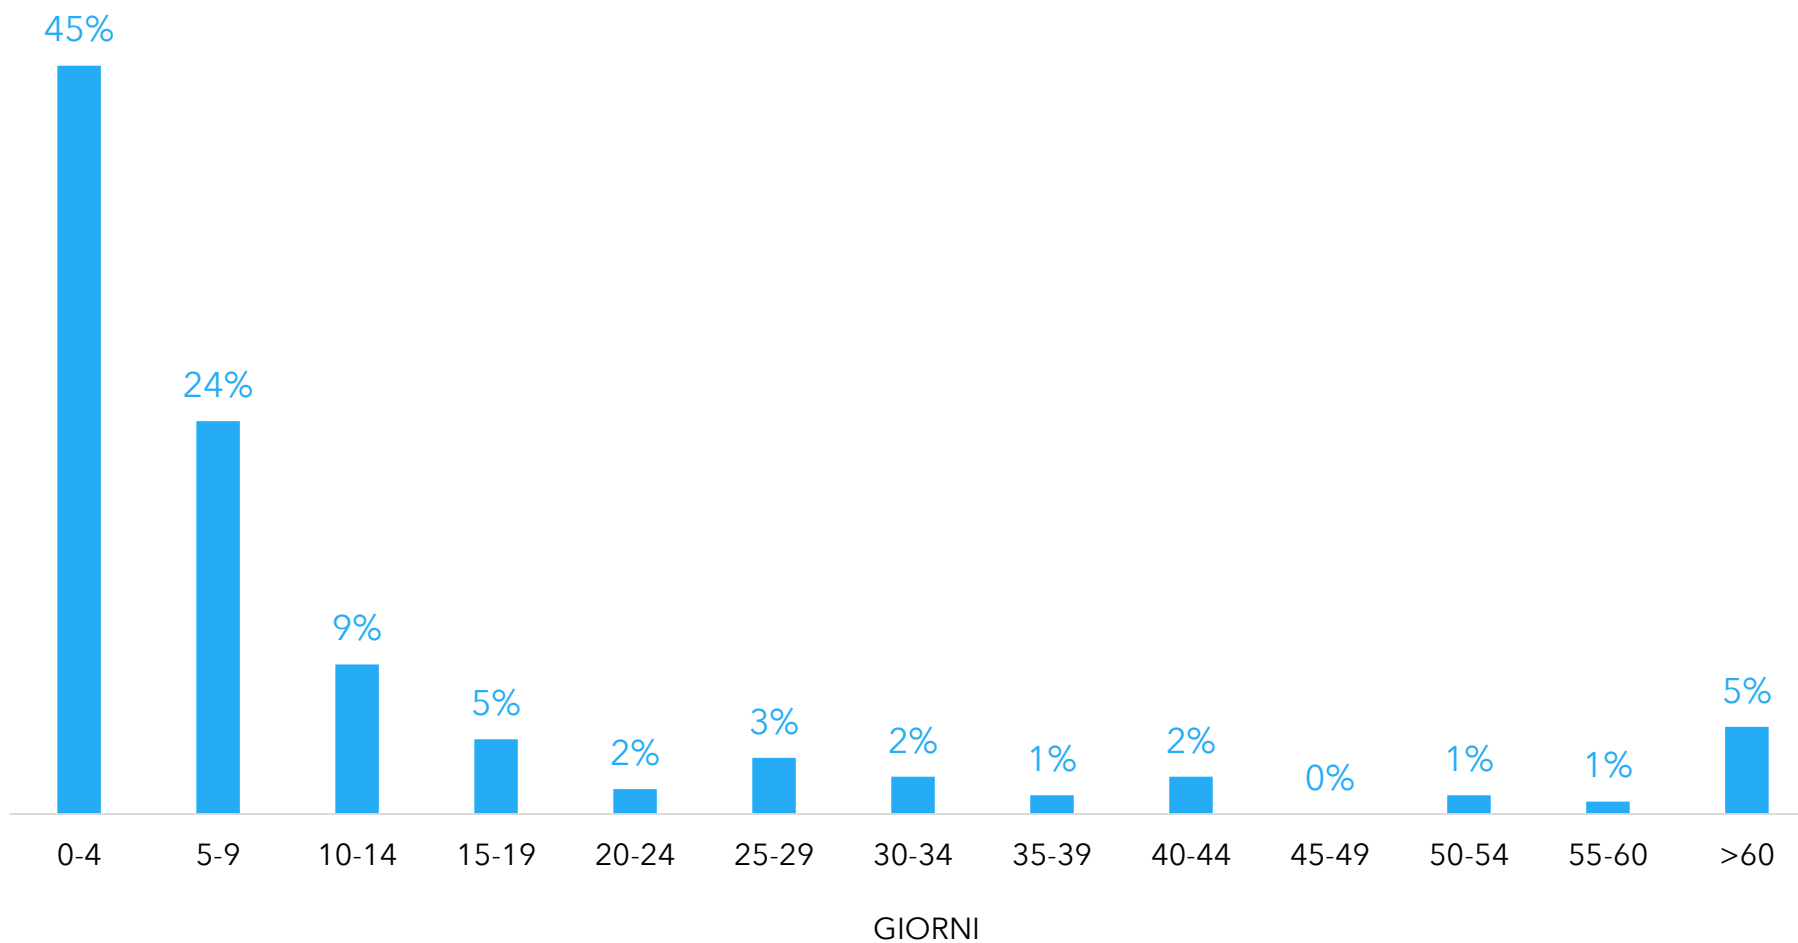

SEGNALAZIONI PIU' RICEVUTE PER SOTTOCATEGORIA

MODALITÀ DI INSERIMENTO DELLE SEGNALAZIONI

CANALI DI SEGNALAZIONE TRADIZIONALI

CANALI DI SEGNALAZIONE DIGITALI

STATO ATTUALE DEI PROBLEMI RICEVUTI NEL PERIODO

■ chiuse ■ in gestione ■ nuove

STATO ATTUALE DEI PROBLEMI RICEVUTI PER MESE

GIORNI PER CHIUDERE LE SEGNALAZIONI CHIUSE NEL PERIODO

MEDIA DI GIORNI NECESSARI PER CHIUDERE LE SEGNALAZIONI CHIUSE NEL MESE

ESITO CHIUSURA PROBLEMI