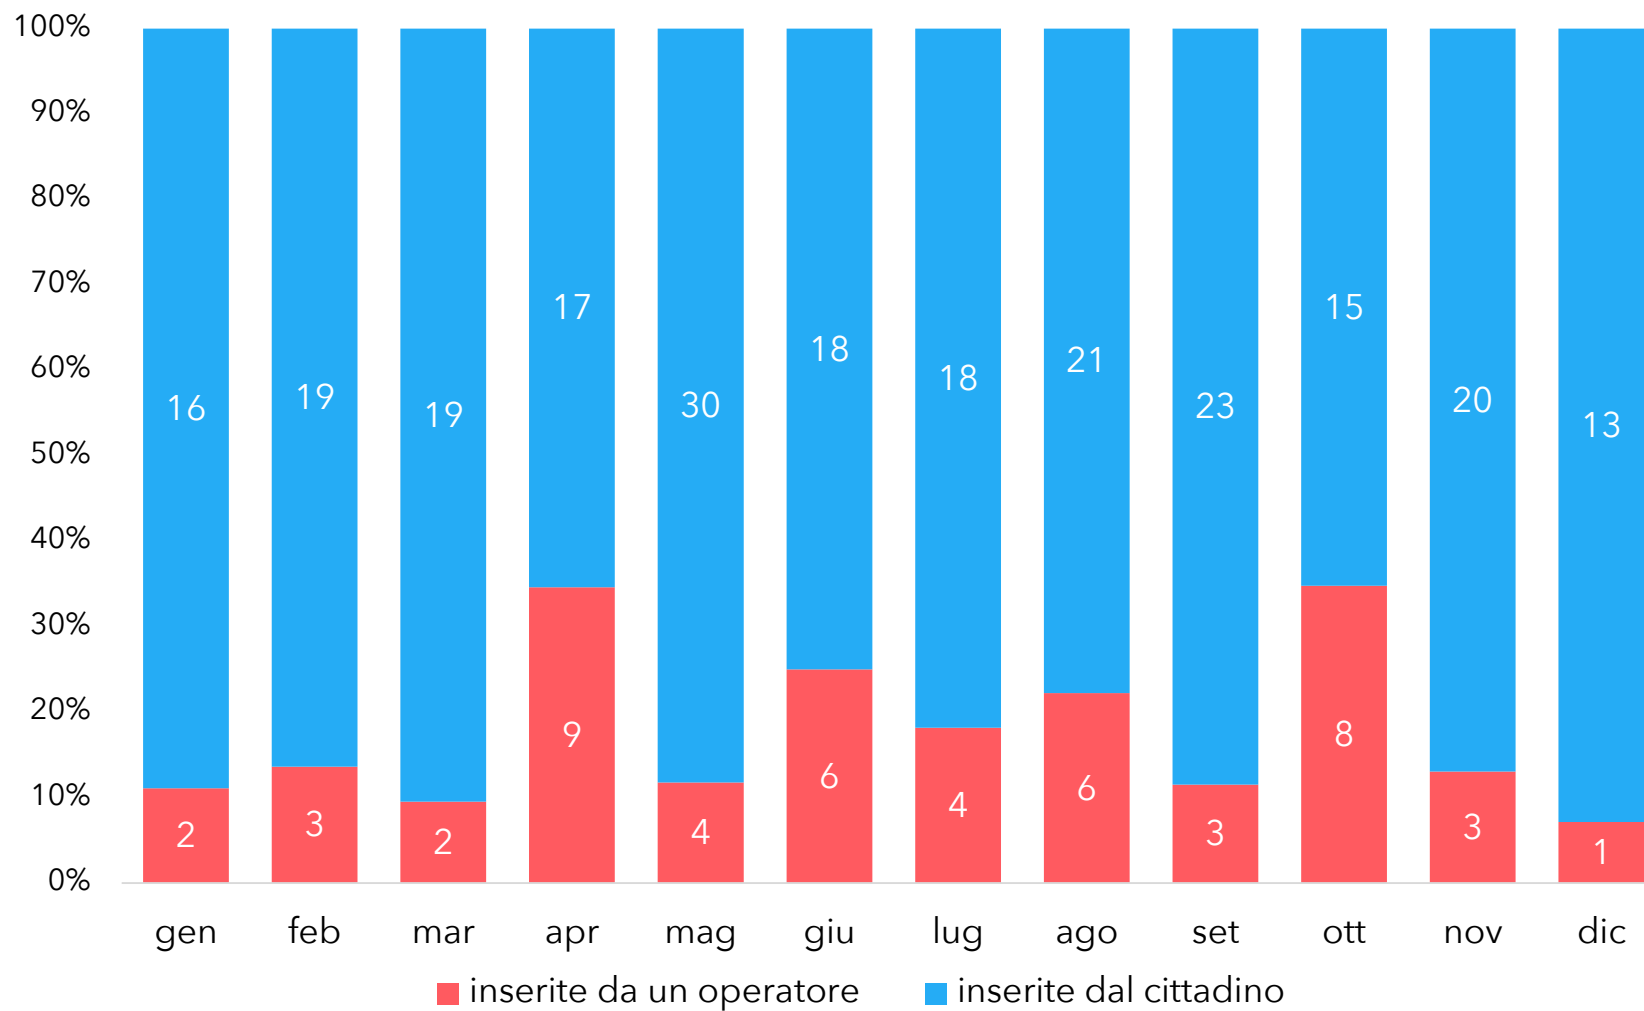

Statistiche per il Comune di
Riolo Terme

dal
01/01/2017

al
31/12/2017

Documento creato il
08/01/2018

SEGNALAZIONI RICEVUTE PER MESE

280 segnalazioni ricevute nel periodo

0,8 segnalazioni ricevute al giorno

SEGNALAZIONI PIU' RICEVUTE PER MACRO-CATEGORIA

SEGNALAZIONI PIU' RICEVUTE PER SOTTOCATEGORIA

MODALITÀ DI INSERIMENTO DELLE SEGNALAZIONI

CANALI DI SEGNALAZIONE TRADIZIONALI

CANALI DI SEGNALAZIONE DIGITALI

STATO ATTUALE DEI PROBLEMI RICEVUTI NEL PERIODO

■ chiuse ■ in gestione ■ nuove

STATO ATTUALE DEI PROBLEMI RICEVUTI PER MESE

GIORNI PER CHIUDERE LE SEGNALAZIONI CHIUSE NEL PERIODO

MEDIA DI GIORNI NECESSARI PER CHIUDERE LE SEGNALAZIONI CHIUSE NEL MESE

ESITO CHIUSURA PROBLEMI